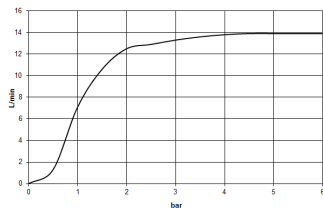

Dusche - Tara.

Regenbrause mit Wandanbindung - chrom

Artikelnummer: 28 679 970-00

- Ausladung 450 mm
- Regenstrahl
- mit Antikalk-System
- Regenbrause \varnothing 300 mm
- Rosette \varnothing 60 mm
- Anschluss 1/2"
- Durchfluss max. 14 l/min
- Armaturengruppe nach DIN 4109: 2

chrom

Maßzeichnung

Alle Angaben in mm / inch = mm x 0,0394

Dusche - Tara.
Regenbrause mit Wandanbindung - chrom
Artikelnummer: 28 679 970-00

Durchflussdiagramm

Dusche - Tara.

Regenbrause mit Wandanbindung - chrom