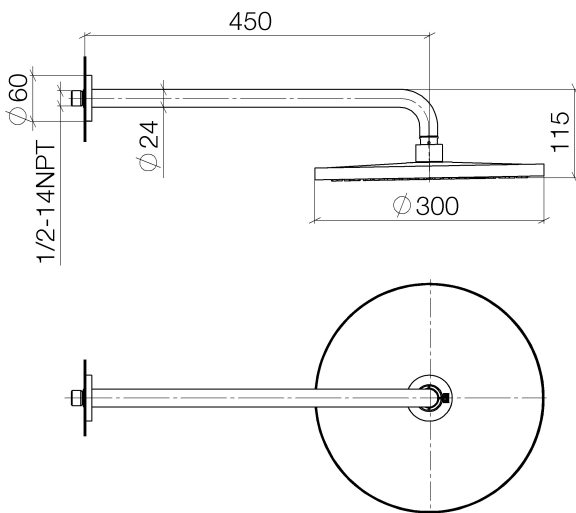

Dusche - Tara.

Regenbrause mit Wandanbindung - chrom

Artikelnummer: 28 679 970-00

- Ausladung 450 mm
- Regenstrahl
- mit Antikalk-System
- Regenbrause \varnothing 300 mm
- Rosette \varnothing 60 mm
- Anschluss 1/2"
- Durchfluss max. 14 l/min
- Armaturengruppe nach DIN 4109: 2

chrom

Maßzeichnung

Alle Angaben in mm / inch = mm x 0,0394

Dusche - Tara.
Regenbrause mit Wandanbindung - chrom
Artikelnummer: 28 679 970-00

Durchflussdiagramm

Dusche - Tara.

Regenbrause mit Wandanbindung - chrom

Artikelnummer: 28 679 970-00

Weitere Oberflächenvarianten

platin matt

28 679 970-06

platin

28 679 970-08

weiß matt

28 679 970-10