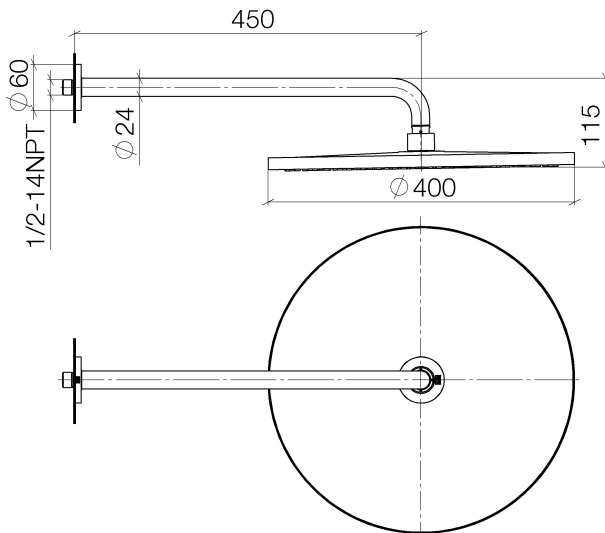

Dusche - Tara.

Regenbrause mit Wandanbindung - Dark Platinum matt

Artikelnummer: 28 659 970-99

- Ausladung 450 mm
- Regenstrahl
- mit Antikalk-System
- Regenbrause \varnothing 400 mm
- Rosette \varnothing 60 mm
- Anschluss 1/2"
- Durchfluss max. 14 l/min
- Armaturengruppe nach DIN 4109: 2

Dark Platinum matt

Maßzeichnung

Alle Angaben in mm / inch = mm x 0,0394

Dusche - Tara.

Regenbrause mit Wandanbindung - Dark Platinum matt

Artikelnummer: 28 659 970-99

Durchflussdiagramm

Dusche - Tara.

Regenbrause mit Wandanbindung - Dark Platinum matt

Artikelnummer: 28 659 970-99

Weitere Oberflächenvarianten

chrom

28 659 970-00

platin matt

28 659 970-06

platin

Empfohlenes Zubehör

35 085 970 90

UP-Wandwinkel -