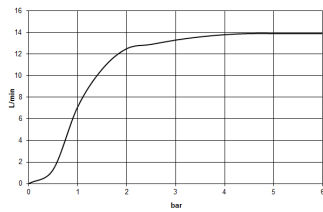

Dark Platinum matt

Maßzeichnung

Alle Angaben in mm / inch = mm x 0,0394

Dusche - Tara.

Regenbrause mit Wandanbindung - Dark Platinum matt

Artikelnummer: 28 659 970-99

Durchflussdiagramm

Dusche - Tara.