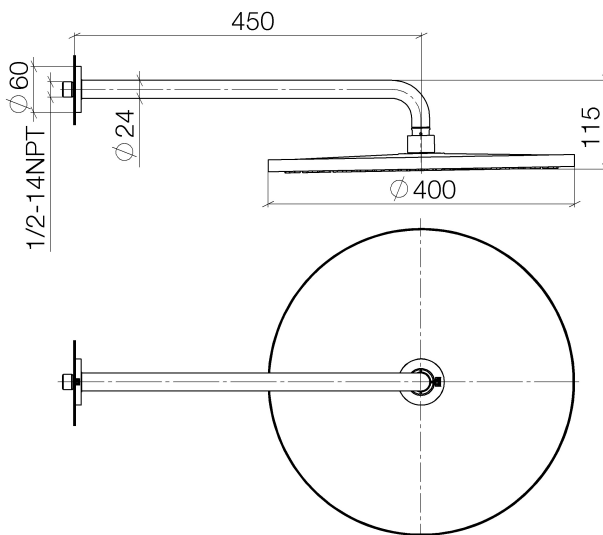

Dusche - Tara.

Regenbrause mit Wandanbindung - schwarz matt

Artikelnummer: 28 659 970-33

- Ausladung 450 mm
- Regenstrahl
- mit Antikalk-System
- Regenbrause Ø 400 mm
- Rosette Ø 60 mm
- Anschluss 1/2"
- Durchfluss max. 14 l/min
- Armaturengruppe nach DIN 4109: 2

schwarz matt

Maßzeichnung

Alle Angaben in mm / inch = mm x 0,0394

Dusche - Tara.

Regenbrause mit Wandanbindung - schwarz matt

Artikelnummer: 28 659 970-33

## Durchflussdiagramm

Dusche - Tara.

Regenbrause mit Wandanbindung - schwarz matt

Artikelnummer: 28 659 970-33