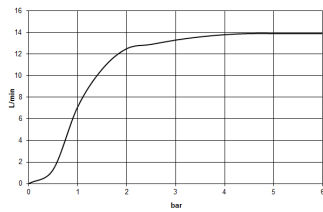

Dusche - Tara.

Regenbrause mit Wandanbindung - schwarz matt

Artikelnummer: 28 659 970-33

Durchflussdiagramm