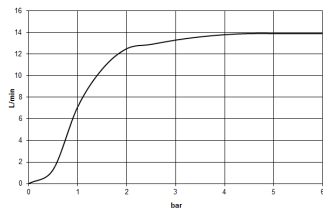

platin

Maßzeichnung

Alle Angaben in mm / inch = mm x 0,0394

Dusche - Tara.

Regenbrause mit Wandanbindung - platin

Artikelnummer: 28 659 970-08

Durchflussdiagramm

Dusche - Tara.