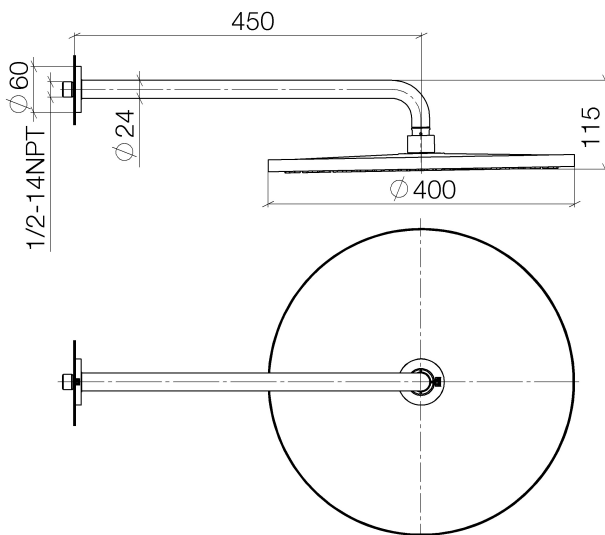

Dusche - Tara.

Regenbrause mit Wandanbindung - platin

Artikelnummer: 28 659 970-08

- Ausladung 450 mm
- Regenstrahl
- mit Antikalk-System
- Regenbrause Ø 400 mm
- Rosette Ø 60 mm
- Anschluss 1/2"
- Durchfluss max. 14 l/min
- Armaturengruppe nach DIN 4109: 2

platin

Maßzeichnung

Alle Angaben in mm / inch = mm x 0,0394

Dusche - Tara.

Regenbrause mit Wandanbindung - platin

Artikelnummer: 28 659 970-08

Durchflussdiagramm

Dusche - Tara.

Regenbrause mit Wandanbindung - platin

Artikelnummer: 28 659 970-08

Weitere Oberflächenvarianten

chrom

28 659 970-00

platin matt

28 659 970-06

weiß matt

Empfohlenes Zubehör

35 085 970 90

UP-Wandwinkel -