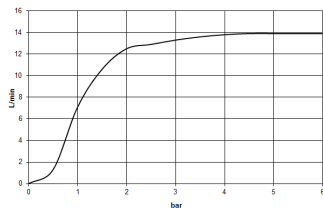

Dusche - Tara.
Regenbrause mit Wandanbindung - platin matt
Artikelnummer: 28 659 970-06

Durchflussdiagramm