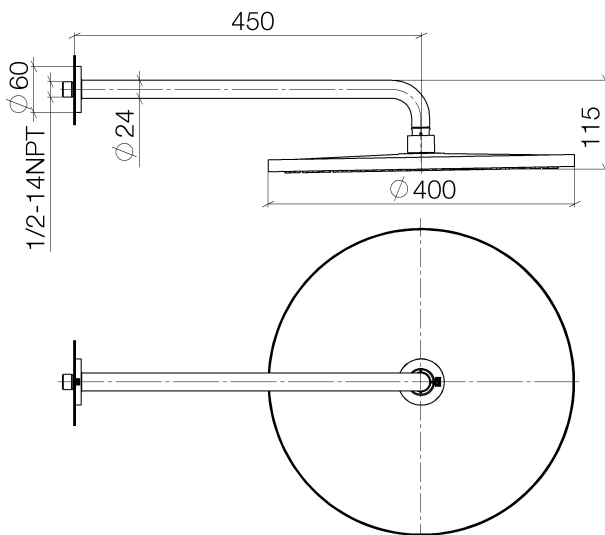

Dusche - Tara.

Regenbrause mit Wandanbindung - platin matt

Artikelnummer: 28 659 970-06

- Ausladung 450 mm
- Regenstrahl
- mit Antikalk-System
- Regenbrause  $\varnothing$  400 mm
- Rosette  $\varnothing$  60 mm
- Anschluss 1/2"
- Durchfluss max. 14 l/min
- Armaturengruppe nach DIN 4109: 2

## Maßzeichnung

Alle Angaben in mm / inch = mm x 0,0394

Dusche - Tara.  
Regenbrause mit Wandanbindung - platin matt  
Artikelnummer: 28 659 970-06

## Durchflussdiagramm

Dusche - Tara.

Regenbrause mit Wandanbindung - platin matt

Artikelnummer: 28 659 970-06