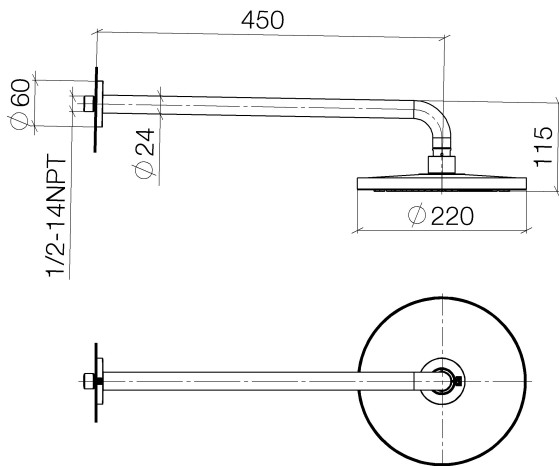

Dusche - Serienneutral
Regenbrause mit Wandanbindung - chrom
Artikelnummer: 28 649 970-00

- Ausladung 450 mm
- Regenstrahl
- mit Antikalk-System
- Regenbrause Ø 220 mm
- Rosette Ø 60 mm
- Anschluss 1/2"
- Durchfluss max. 8,6 l/min
- Armaturengruppe nach DIN 4109: 1
- Passt zu Meta, Tara., VAIA, Lissé

chrom

Maßzeichnung

Alle Angaben in mm / inch = mm x 0,0394

Dusche - Serienneutral
Regenbrause mit Wandanbindung - chrom
Artikelnummer: 28 649 970-00

Durchflussdiagramm

Dusche - Serienneutral
Regenbrause mit Wandanbindung - chrom
Artikelnummer: 28 649 970-00

Empfohlenes Zubehör

35 085 970 90
UP-Wandwinkel -