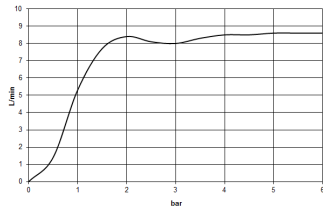

Dusche - Serienneutral
Regenbrause mit Wandanbindung - chrom
Artikelnummer: 28 649 970-00

- Ausladung 450 mm
- Regenstrahl
- mit Antikalk-System
- Regenbrause Ø 220 mm
- Rosette Ø 60 mm
- Anschluss 1/2"
- Durchfluss max. 8,6 l/min
- Armaturengruppe nach DIN 4109: 1
- Passt zu Meta, Tara., VAIA, Lissé

chrom

Maßzeichnung

Alle Angaben in mm / inch = mm x 0,0394

Dusche - Serienneutral
Regenbrause mit Wandanbindung - chrom
Artikelnummer: 28 649 970-00

Durchflussdiagramm

Dusche - Serienneutral
Regenbrause mit Wandanbindung - chrom
Artikelnummer: 28 649 970-00