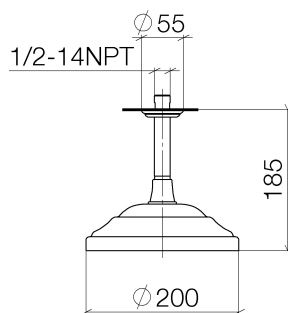

## Dusche - Madison

Regenbrause mit Deckenanbindung - messing gebürstet

Artikelnummer: 28 565 977-28

- Regenstrahl
- mit Antikalk-System
- Regenbrause Ø 200 mm
- Deckenabstand Unterkante Brause 185 mm
- Rosette Ø 55 mm
- Anschluss 1/2"
- Durchfluss max. 9 l/min
- Um die überproportional gestiegenen Materialkosten auszugleichen, sehen wir uns leider gezwungen, ab dem 1. Juni 2020 einen Edelmetallzuschlag in Höhe von zehn Prozent für diesen Artikel zu berechnen.
- Der Zuschlag ist nicht im angezeigten Preis enthalten.
- Passt zu Madison

## Maßzeichnung

Alle Angaben in mm / inch = mm x 0,0394

Dusche - Madison  
Regenbrause mit Deckenanbindung - messing gebürstet  
Artikelnummer: 28 565 977-28