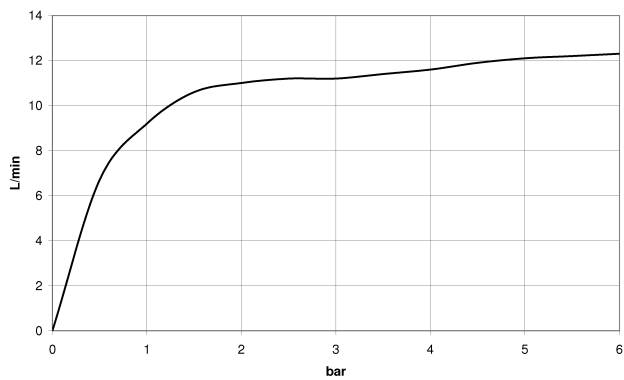

## Dusche - Madison

Regenbrause mit Deckenanbindung - messing gebürstet

Artikelnummer: 28 565 977-28

- Regenstrahl
- mit Antikalk-System
- Regenbrause Ø 200 mm
- Deckenabstand Unterkante Brause 185 mm
- Rosette Ø 55 mm
- Anschluss 1/2"
- Durchfluss max. 9 l/min
- Um die überproportional gestiegenen Materialkosten auszugleichen, sehen wir uns leider gezwungen, ab dem 1. Juni 2020 einen Edelmetallzuschlag in Höhe von zehn Prozent für diesen Artikel zu berechnen.
- Der Zuschlag ist nicht im angezeigten Preis enthalten.
- Passt zu Madison

## Maßzeichnung

Alle Angaben in mm / inch = mm x 0,0394

Dusche - Madison  
Regenbrause mit Deckenanbindung - messing gebürstet  
Artikelnummer: 28 565 977-28

### Durchflussdiagramm