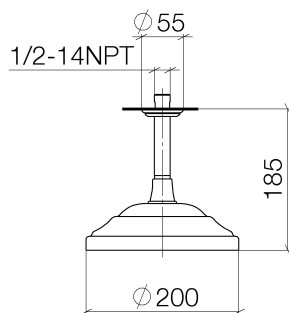

Dusche - Madison  
Regenbrause mit Deckenanbindung - chrom  
Artikelnummer: 28 565 977-00

- Regenstrahl
- mit Antikalk-System
- Regenbrause Ø 200 mm
- Deckenabstand Unterkante Brause 185 mm
- Rosette Ø 55 mm
- Anschluss 1/2"
- Durchfluss max. 9 l/min
- Passt zu Madison

chrom

Maßzeichnung

Alle Angaben in mm / inch = mm x 0,0394

Dusche - Madison  
Regenbrause mit Deckenanbindung - chrom  
Artikelnummer: 28 565 977-00

### Durchflussdiagramm

Dusche - Madison  
Regenbrause mit Deckenanbindung - chrom  
Artikelnummer: 28 565 977-00