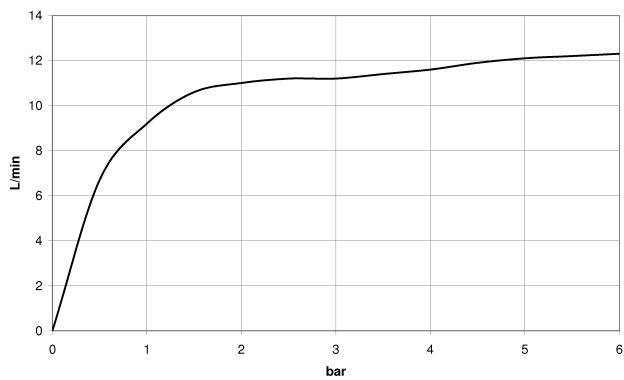

Dusche - Madison  
Regenbrause mit Deckenanbindung - chrom  
Artikelnummer: 28 565 977-00

- Regenstrahl
- mit Antikalk-System
- Regenbrause Ø 200 mm
- Deckenabstand Unterkante Brause 185 mm
- Rosette Ø 55 mm
- Anschluss 1/2"
- Durchfluss max. 9 l/min
- Passt zu Madison

chrom

Maßzeichnung

Alle Angaben in mm / inch = mm x 0,0394

Dusche - Madison  
Regenbrause mit Deckenanbindung - chrom  
Artikelnummer: 28 565 977-00

### Durchflussdiagramm

Dusche - Madison  
Regenbrause mit Deckenanbindung - chrom  
Artikelnummer: 28 565 977-00