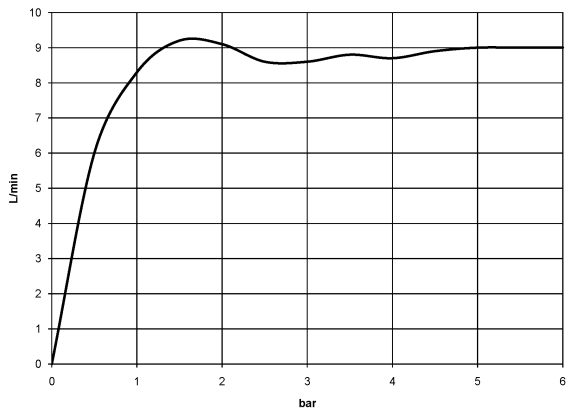

Dusche - Madison
Regenbrause mit Wandanbindung - chrom
Artikelnummer: 28 545 977-00

- Ausladung 435 mm
- Regenstrahl
- mit Antikalk-System
- Regenbrause Ø 200 mm
- Rosette Ø 55 mm
- Anschluss 1/2"
- Durchfluss max. 9 l/min
- Passt zu Madison

chrom

Maßzeichnung

Alle Angaben in mm / inch = mm x 0,0394

Dusche - Madison
Regenbrause mit Wandanbindung - chrom
Artikelnummer: 28 545 977-00

Durchflussdiagramm

Dusche - Madison
Regenbrause mit Wandanbindung - chrom
Artikelnummer: 28 545 977-00