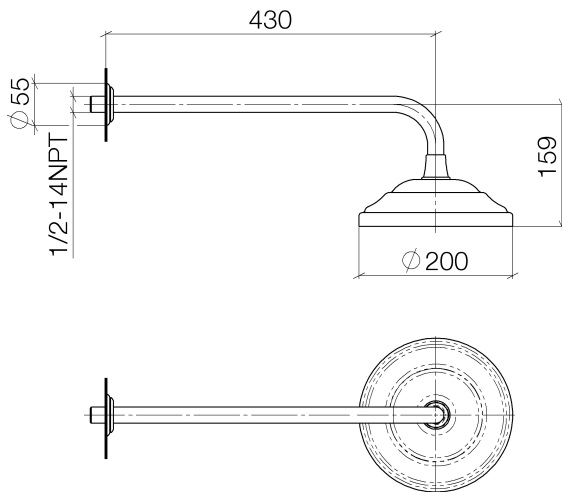

Dusche - Madison
Regenbrause mit Wandanbindung - chrom
Artikelnummer: 28 545 977-00

- Ausladung 435 mm
- Regenstrahl
- mit Antikalk-System
- Regenbrause Ø 200 mm
- Rosette Ø 55 mm
- Anschluss 1/2"
- Durchfluss max. 9 l/min
- Passt zu Madison

chrom

Maßzeichnung

Alle Angaben in mm / inch = mm x 0,0394

Dusche - Madison
Regenbrause mit Wandanbindung - chrom
Artikelnummer: 28 545 977-00

Durchflussdiagramm

Dusche - Madison
Regenbrause mit Wandanbindung - chrom
Artikelnummer: 28 545 977-00

Empfohlenes Zubehör

35 085 970 90
UP-Wandwinkel -