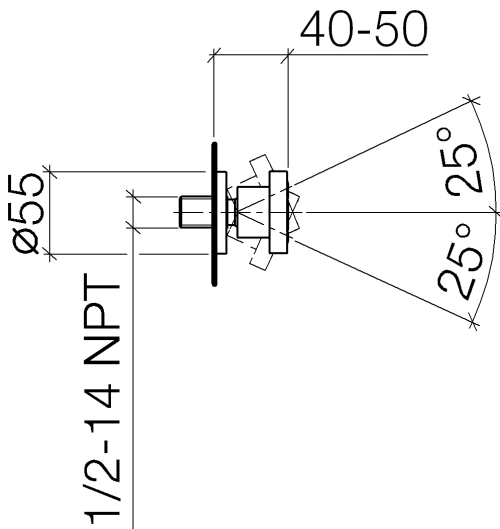

Dusche - Serienneutral

Seitenbrause ohne Mengenregulierung - Dark Platinum matt

Artikelnummer: 28 518 979-99

- Brausekopf Ø 55 mm
- Kugelgelenk 25° schwenkbar (in jede Richtung)
- Regenstrahl
- mit Antikalk-System
- Rosette Ø 55 mm
- Anschluss 1/2"
- Durchfluss max. 5 l/min
- Passt zu Meta, Tara., VAIA, Lissé

Dark Platinum matt

Maßzeichnung

Alle Angaben in mm / inch = mm x 0,0394

Dusche - Serienneutral

Seitenbrause ohne Mengenregulierung - Dark Platinum matt

Artikelnummer: 28 518 979-99

Durchflussdiagramm

Dusche - Serienneutral

Seitenbrause ohne Mengenregulierung - Dark Platinum matt

Artikelnummer: 28 518 979-99

Weitere Oberflächenvarianten

chrom

28 518 979-00

platin matt

28 518 979-06

platin