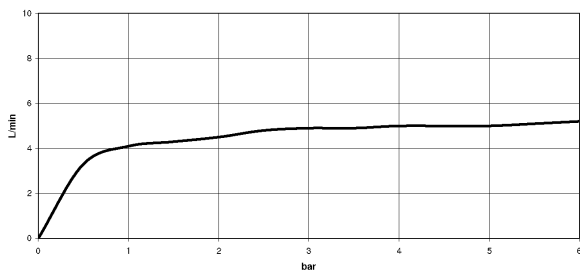

Dusche - Serienneutral

Seitenbrause ohne Mengenregulierung - Dark Platinum matt

Artikelnummer: 28 518 979-99

- Brausekopf Ø 55 mm
- Kugelgelenk 25° schwenkbar (in jede Richtung)
- Regenstrahl
- mit Antikalk-System
- Rosette Ø 55 mm
- Anschluss 1/2"
- Durchfluss max. 5 l/min
- Passt zu Meta, Tara., VAIA, Lissé

Dark Platinum matt

Maßzeichnung

Alle Angaben in mm / inch = mm x 0,0394

Dusche - Serienneutral

Seitenbrause ohne Mengenregulierung - Dark Platinum matt

Artikelnummer: 28 518 979-99

Durchflussdiagramm

Dusche - Serienneutral

Seitenbrause ohne Mengenregulierung - Dark Platinum matt

Artikelnummer: 28 518 979-99

Weitere Oberflächenvarianten

chrom

28 518 979-00

platin matt

28 518 979-06

platin