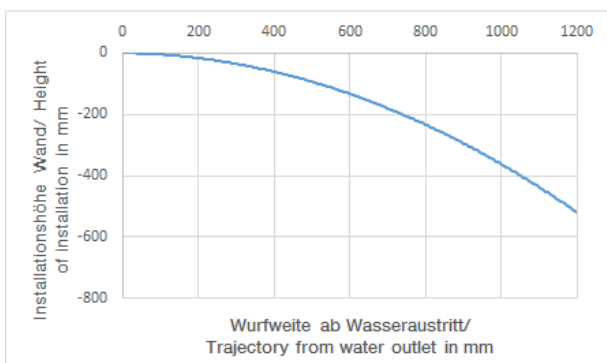

Dusche - Serienneutral

Seitenbrause ohne Mengenregulierung - Dark Platinum matt

Artikelnummer: 28 518 979-99

- Brausekopf Ø 55 mm
- Kugelgelenk 25° schwenkbar (in jede Richtung)
- Regenstrahl
- mit Antikalk-System
- Rosette Ø 55 mm
- Anschluss 1/2"
- Durchfluss max. 5 l/min
- Passt zu Meta, Tara., VAIA, Lissé

Dark Platinum matt

Maßzeichnung

Alle Angaben in mm / inch = mm x 0,0394

Dusche - Serienneutral

Seitenbrause ohne Mengenregulierung - Dark Platinum matt

Artikelnummer: 28 518 979-99

Durchflussdiagramm

Dusche - Serienneutral

Seitenbrause ohne Mengenregulierung - Dark Platinum matt

Artikelnummer: 28 518 979-99

Weitere Oberflächenvarianten

chrom

28 518 979-00

platin matt

28 518 979-06

platin