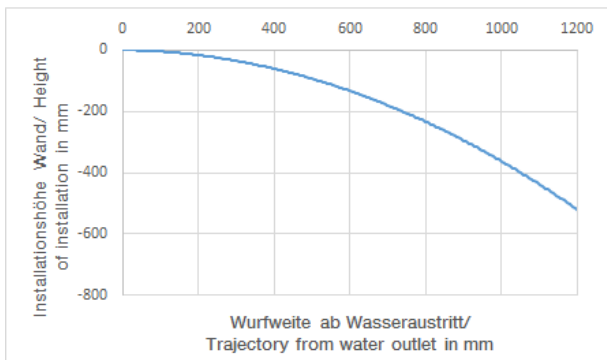

Dusche - Serienneutral

Seitenbrause ohne Mengenregulierung - schwarz matt

Artikelnummer: 28 518 979-33

- Brausekopf Ø 55 mm
- Kugelgelenk 25° schwenkbar (in jede Richtung)
- Regenstrahl
- mit Antikalk-System
- Rosette Ø 55 mm
- Anschluss 1/2"
- Durchfluss max. 5 l/min
- Passt zu Meta, Tara., VAIA, Lissé

schwarz matt

Maßzeichnung

Alle Angaben in mm / inch = mm x 0,0394

Dusche - Serienneutral
 Seitenbrause ohne Mengenregulierung - schwarz matt
 Artikelnummer: 28 518 979-33

Durchflussdiagramm

Dusche - Serienneutral

Seitenbrause ohne Mengenregulierung - schwarz matt

Artikelnummer: 28 518 979-33

Weitere Oberflächenvarianten

chrom

28 518 979-00

platin matt

28 518 979-06

platin