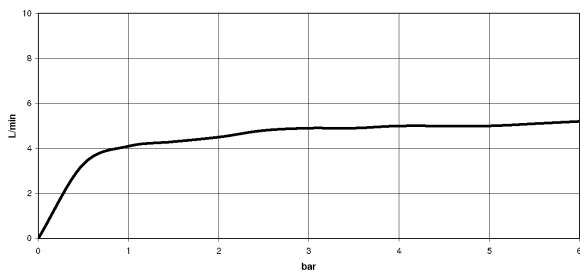

Dusche - Serienneutral

Seitenbrause ohne Mengenregulierung - schwarz matt

Artikelnummer: 28 518 979-33

- Brausekopf Ø 55 mm
- Kugelgelenk 25° schwenkbar (in jede Richtung)
- Regenstrahl
- mit Antikalk-System
- Rosette Ø 55 mm
- Anschluss 1/2"
- Durchfluss max. 5 l/min
- Passt zu Meta, Tara., VAIA, Lissé

schwarz matt

Maßzeichnung

Alle Angaben in mm / inch = mm x 0,0394

Dusche - Serienneutral
 Seitenbrause ohne Mengenregulierung - schwarz matt
 Artikelnummer: 28 518 979-33

Durchflussdiagramm

Dusche - Serienneutral

Seitenbrause ohne Mengenregulierung - schwarz matt

Artikelnummer: 28 518 979-33

Weitere Oberflächenvarianten

chrom

28 518 979-00

platin matt

28 518 979-06

platin