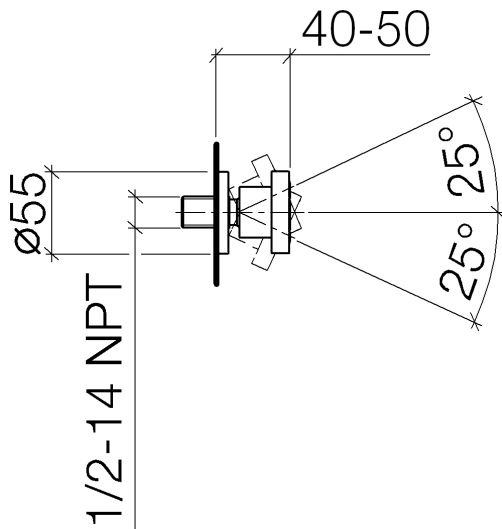

Dusche - Serienneutral

Seitenbrause ohne Mengenregulierung - schwarz matt

Artikelnummer: 28 518 979-33

- Brausekopf Ø 55 mm
- Kugelgelenk 25° schwenkbar (in jede Richtung)
- Regenstrahl
- mit Antikalk-System
- Rosette Ø 55 mm
- Anschluss 1/2"
- Durchfluss max. 5 l/min
- Passt zu Meta, Tara., VAIA, Lissé

schwarz matt

Maßzeichnung

Alle Angaben in mm / inch = mm x 0,0394

Dusche - Serienneutral
 Seitenbrause ohne Mengenregulierung - schwarz matt
 Artikelnummer: 28 518 979-33

Durchflussdiagramm

Dusche - Serienneutral

Seitenbrause ohne Mengenregulierung - schwarz matt

Artikelnummer: 28 518 979-33

Weitere Oberflächenvarianten

chrom

28 518 979-00

platin matt

28 518 979-06

platin