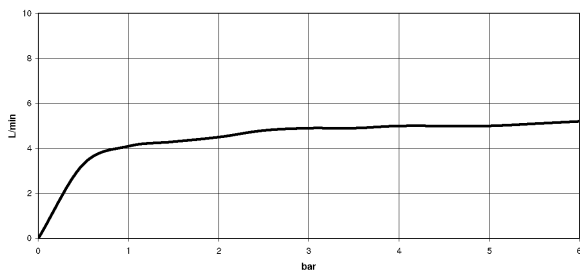

Dusche - Serienneutral

Seitenbrause ohne Mengenregulierung - messing

Artikelnummer: 28 518 979-09

- Brausekopf Ø 55 mm
- Kugelgelenk 25° schwenkbar (in jede Richtung)
- Regenstrahl
- mit Antikalk-System
- Rosette Ø 55 mm
- Anschluss 1/2"
- Durchfluss max. 5 l/min
- Um die überproportional gestiegenen Materialkosten auszugleichen, sehen wir uns leider gezwungen, ab dem 1. Juni 2020 einen Edelmetallzuschlag in Höhe von zehn Prozent für diesen Artikel zu berechnen.
- Der Zuschlag ist nicht im angezeigten Preis enthalten.
- Passt zu Meta, Tara., VAIA, Lissé

messing

Maßzeichnung

Alle Angaben in mm / inch = mm x 0,0394

Dusche - Serienneutral
 Seitenbrause ohne Mengenregulierung - messing
 Artikelnummer: 28 518 979-09

Durchflussdiagramm

Dusche - Serienneutral
Seitenbrause ohne Mengenregulierung - messing
Artikelnummer: 28 518 979-09