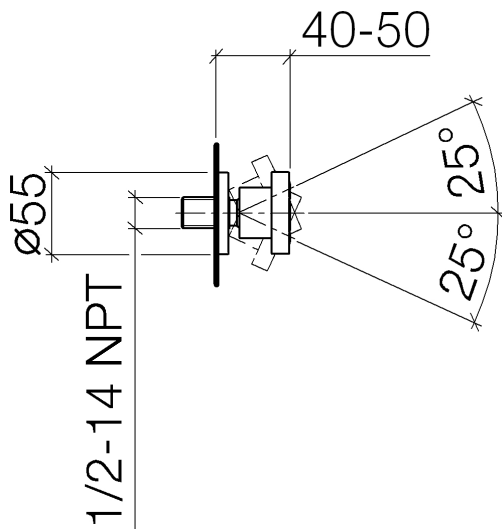

Dusche - Serienneutral

Seitenbrause ohne Mengenregulierung - messing

Artikelnummer: 28 518 979-09

- Brausekopf Ø 55 mm
- Kugelgelenk 25° schwenkbar (in jede Richtung)
- Regenstrahl
- mit Antikalk-System
- Rosette Ø 55 mm
- Anschluss 1/2"
- Durchfluss max. 5 l/min
- Um die überproportional gestiegenen Materialkosten auszugleichen, sehen wir uns leider gezwungen, ab dem 1. Juni 2020 einen Edelmetallzuschlag in Höhe von zehn Prozent für diesen Artikel zu berechnen.
- Der Zuschlag ist nicht im angezeigten Preis enthalten.
- Passt zu Meta, Tara., VAIA, Lissé

messing

Maßzeichnung

Alle Angaben in mm / inch = mm x 0,0394

Dusche - Serienneutral
 Seitenbrause ohne Mengenregulierung - messing
 Artikelnummer: 28 518 979-09

Durchflussdiagramm

Dusche - Serienneutral
Seitenbrause ohne Mengenregulierung - messing
Artikelnummer: 28 518 979-09