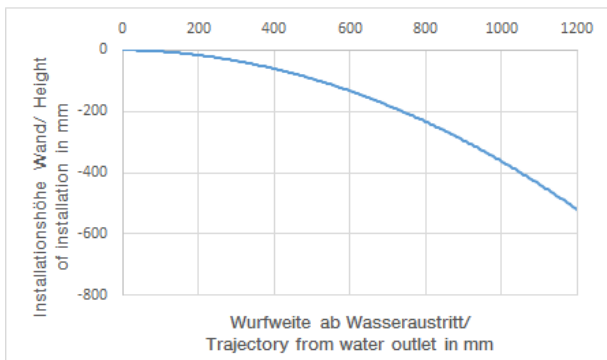

Dusche - Serienneutral

Seitenbrause ohne Mengenregulierung - messing

Artikelnummer: 28 518 979-09

- Brausekopf Ø 55 mm
- Kugelgelenk 25° schwenkbar (in jede Richtung)
- Regenstrahl
- mit Antikalk-System
- Rosette Ø 55 mm
- Anschluss 1/2"
- Durchfluss max. 5 l/min
- Um die überproportional gestiegenen Materialkosten auszugleichen, sehen wir uns leider gezwungen, ab dem 1. Juni 2020 einen Edelmetallzuschlag in Höhe von zehn Prozent für diesen Artikel zu berechnen.
- Der Zuschlag ist nicht im angezeigten Preis enthalten.
- Passt zu Meta, Tara., VAIA, Lissé

messing

Maßzeichnung

Alle Angaben in mm / inch = mm x 0,0394

Dusche - Serienneutral
 Seitenbrause ohne Mengenregulierung - messing
 Artikelnummer: 28 518 979-09

Durchflussdiagramm

Dusche - Serienneutral
Seitenbrause ohne Mengenregulierung - messing
Artikelnummer: 28 518 979-09