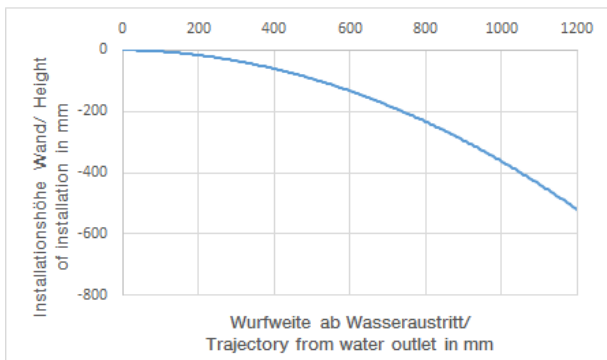

Dusche - Deque

Seitenbrause ohne Mengenregulierung - platin

Artikelnummer: 28 518 782-08

- Brausekopf Ø 55 mm
- Kugelgelenk 25° schwenkbar (in jede Richtung)
- Regenstrahl
- Antikalk-System
- Rosette 60 x 60 mm
- Anschluss 1/2"
- Durchfluss max. 5 l/min
- Um die überproportional gestiegenen Materialkosten auszugleichen, sehen wir uns leider gezwungen, ab dem 1. Juni 2020 einen Edelmetallzuschlag in Höhe von zehn Prozent für diesen Artikel zu berechnen.
- Der Zuschlag ist nicht im angezeigten Preis enthalten.
- Passt zu MEM, CL.1, Symetrics, IMO

platin

Maßzeichnung

Alle Angaben in mm / inch = mm x 0,0394

Dusche - Deque
 Seitenbrause ohne Mengenregulierung - platin
 Artikelnummer: 28 518 782-08

Durchflussdiagramm

Dusche - Deque
Seitenbrause ohne Mengenregulierung - platin
Artikelnummer: 28 518 782-08