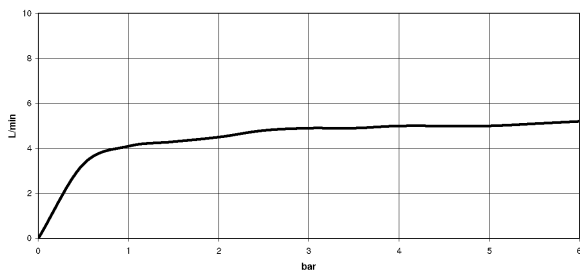

Dusche - Deque

Seitenbrause ohne Mengenregulierung - platin

Artikelnummer: 28 518 782-08

- Brausekopf Ø 55 mm
- Kugelgelenk 25° schwenkbar (in jede Richtung)
- Regenstrahl
- Antikalk-System
- Rosette 60 x 60 mm
- Anschluss 1/2"
- Durchfluss max. 5 l/min
- Um die überproportional gestiegenen Materialkosten auszugleichen, sehen wir uns leider gezwungen, ab dem 1. Juni 2020 einen Edelmetallzuschlag in Höhe von zehn Prozent für diesen Artikel zu berechnen.
- Der Zuschlag ist nicht im angezeigten Preis enthalten.
- Passt zu MEM, CL.1, Symetrics, IMO

platin

Maßzeichnung

Alle Angaben in mm / inch = mm x 0,0394

Dusche - Deque
 Seitenbrause ohne Mengenregulierung - platin
 Artikelnummer: 28 518 782-08

Durchflussdiagramm

Dusche - Deque
Seitenbrause ohne Mengenregulierung - platin
Artikelnummer: 28 518 782-08