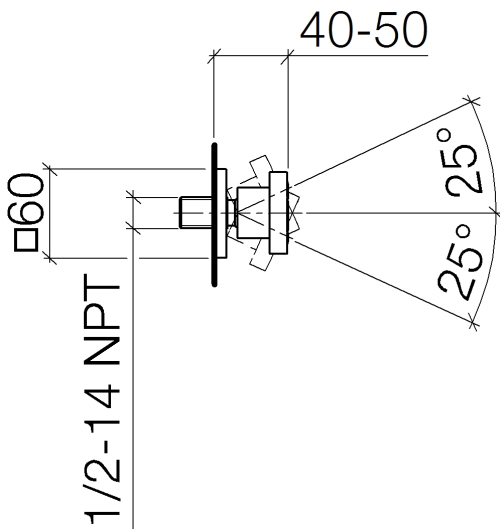

Dusche - Deque

Seitenbrause ohne Mengenregulierung - platin

Artikelnummer: 28 518 782-08

- Brausekopf Ø 55 mm
- Kugelgelenk 25° schwenkbar (in jede Richtung)
- Regenstrahl
- Antikalk-System
- Rosette 60 x 60 mm
- Anschluss 1/2"
- Durchfluss max. 5 l/min
- Um die überproportional gestiegenen Materialkosten auszugleichen, sehen wir uns leider gezwungen, ab dem 1. Juni 2020 einen Edelmetallzuschlag in Höhe von zehn Prozent für diesen Artikel zu berechnen.
- Der Zuschlag ist nicht im angezeigten Preis enthalten.
- Passt zu MEM, CL.1, Symetrics, IMO

platin

Maßzeichnung

Alle Angaben in mm / inch = mm x 0,0394

Dusche - Deque
 Seitenbrause ohne Mengenregulierung - platin
 Artikelnummer: 28 518 782-08

Durchflussdiagramm

Dusche - Deque
Seitenbrause ohne Mengenregulierung - platin
Artikelnummer: 28 518 782-08