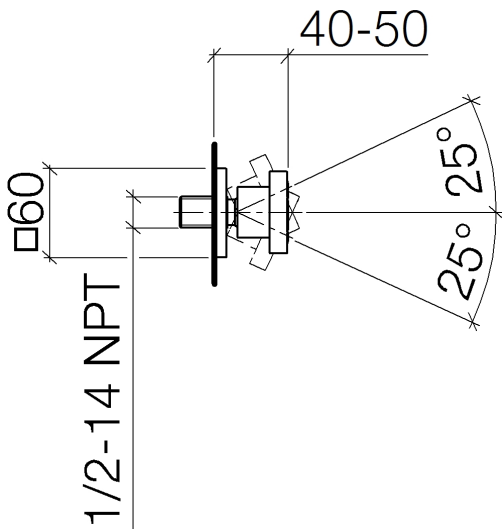

Dusche - Deque  
Seitenbrause ohne Mengenregulierung - chrom  
Artikelnummer: 28 518 782-00

- Brausekopf Ø 55 mm
- Kugelgelenk 25° schwenkbar (in jede Richtung)
- Regenstrahl
- Antikalk-System
- Rosette 60 x 60 mm
- Anschluss 1/2"
- Durchfluss max. 5 l/min
- Passt zu MEM, CL.1, Symetrics, IMO

chrom

Maßzeichnung

Alle Angaben in mm / inch = mm x 0,0394

Dusche - Deque  
 Seitenbrause ohne Mengenregulierung - chrom  
 Artikelnummer: 28 518 782-00

Durchflussdiagramm

Dusche - Deque  
Seitenbrause ohne Mengenregulierung - chrom  
Artikelnummer: 28 518 782-00