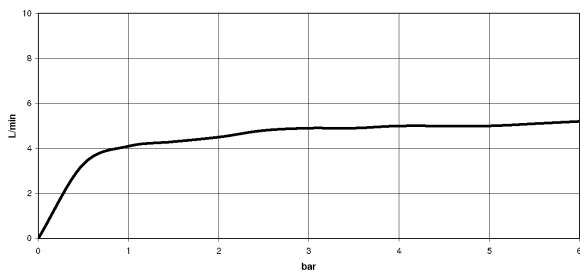

Dusche - Deque  
Seitenbrause ohne Mengenregulierung - chrom  
Artikelnummer: 28 518 782-00

- Brausekopf Ø 55 mm
- Kugelgelenk 25° schwenkbar (in jede Richtung)
- Regenstrahl
- Antikalk-System
- Rosette 60 x 60 mm
- Anschluss 1/2"
- Durchfluss max. 5 l/min
- Passt zu MEM, CL.1, Symetrics, IMO

chrom

Maßzeichnung

Alle Angaben in mm / inch = mm x 0,0394

Dusche - Deque  
 Seitenbrause ohne Mengenregulierung - chrom  
 Artikelnummer: 28 518 782-00

Durchflussdiagramm

Dusche - Deque  
Seitenbrause ohne Mengenregulierung - chrom  
Artikelnummer: 28 518 782-00