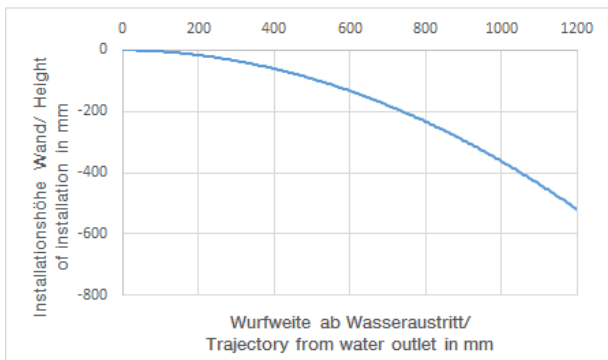

Dusche - Deque  
Seitenbrause ohne Mengenregulierung - chrom  
Artikelnummer: 28 518 782-00

- Brausekopf Ø 55 mm
- Kugelgelenk 25° schwenkbar (in jede Richtung)
- Regenstrahl
- Antikalk-System
- Rosette 60 x 60 mm
- Anschluss 1/2"
- Durchfluss max. 5 l/min
- Passt zu MEM, CL.1, Symetrics, IMO

chrom

Maßzeichnung

Alle Angaben in mm / inch = mm x 0,0394

Dusche - Deque  
 Seitenbrause ohne Mengenregulierung - chrom  
 Artikelnummer: 28 518 782-00

Durchflussdiagramm

Dusche - Deque  
Seitenbrause ohne Mengenregulierung - chrom  
Artikelnummer: 28 518 782-00