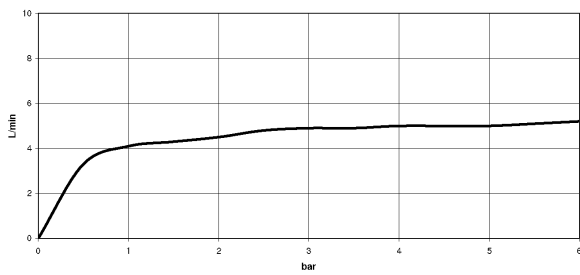

Dusche - Madison

Seitenbrause ohne Mengenregulierung - messing gebürstet

Artikelnummer: 28 518 360-28

- Brausekopf Ø 55 mm
- Kugelgelenk 25° schwenkbar (in jede Richtung)
- Regenstrahl
- Rosette Ø 55 mm
- Anschluss 1/2"
- Durchfluss max. 5 l/min
- Um die überproportional gestiegenen Materialkosten auszugleichen, sehen wir uns leider gezwungen, ab dem 1. Juni 2020 einen Edelmetallzuschlag in Höhe von zehn Prozent für diesen Artikel zu berechnen.
- Der Zuschlag ist nicht im angezeigten Preis enthalten.
- Passt zu Madison

messing gebürstet

Maßzeichnung

Alle Angaben in mm / inch = mm x 0,0394

Dusche - Madison

Seitenbrause ohne Mengenregulierung - messing gebürstet

Artikelnummer: 28 518 360-28

Durchflussdiagramm

## Dusche - Madison

Seitenbrause ohne Mengenregulierung - messing gebürstet

Artikelnummer: 28 518 360-28