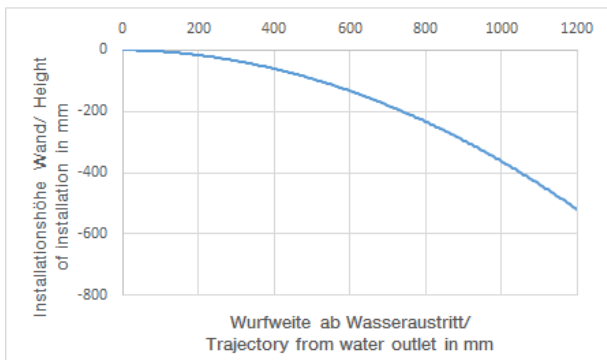

Dusche - Madison

Seitenbrause ohne Mengenregulierung - messing gebürstet

Artikelnummer: 28 518 360-28

- Brausekopf Ø 55 mm
- Kugelgelenk 25° schwenkbar (in jede Richtung)
- Regenstrahl
- Rosette Ø 55 mm
- Anschluss 1/2"
- Durchfluss max. 5 l/min
- Um die überproportional gestiegenen Materialkosten auszugleichen, sehen wir uns leider gezwungen, ab dem 1. Juni 2020 einen Edelmetallzuschlag in Höhe von zehn Prozent für diesen Artikel zu berechnen.
- Der Zuschlag ist nicht im angezeigten Preis enthalten.
- Passt zu Madison

messing gebürstet

Maßzeichnung

Alle Angaben in mm / inch = mm x 0,0394

Dusche - Madison

Seitenbrause ohne Mengenregulierung - messing gebürstet

Artikelnummer: 28 518 360-28

Durchflussdiagramm

## Dusche - Madison

Seitenbrause ohne Mengenregulierung - messing gebürstet

Artikelnummer: 28 518 360-28