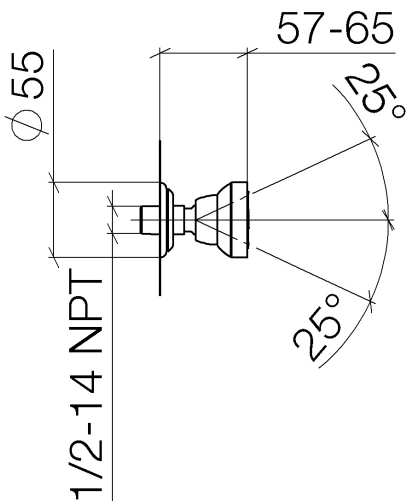

Dusche - Madison

Seitenbrause ohne Mengenregulierung - messing gebürstet

Artikelnummer: 28 518 360-28

- Brausekopf Ø 55 mm
- Kugelgelenk 25° schwenkbar (in jede Richtung)
- Regenstrahl
- Rosette Ø 55 mm
- Anschluss 1/2"
- Durchfluss max. 5 l/min
- Um die überproportional gestiegenen Materialkosten auszugleichen, sehen wir uns leider gezwungen, ab dem 1. Juni 2020 einen Edelmetallzuschlag in Höhe von zehn Prozent für diesen Artikel zu berechnen.
- Der Zuschlag ist nicht im angezeigten Preis enthalten.
- Passt zu Madison

messing gebürstet

Maßzeichnung

Alle Angaben in mm / inch = mm x 0,0394

Dusche - Madison

Seitenbrause ohne Mengenregulierung - messing gebürstet

Artikelnummer: 28 518 360-28

Durchflussdiagramm

## Dusche - Madison

Seitenbrause ohne Mengenregulierung - messing gebürstet

Artikelnummer: 28 518 360-28