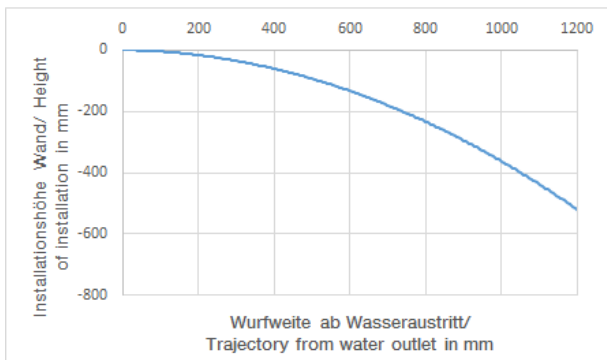

Dusche - Madison

Seitenbrause ohne Mengenregulierung - messing

Artikelnummer: 28 518 360-09

- Brausekopf Ø 55 mm
- Kugelgelenk 25° schwenkbar (in jede Richtung)
- Regenstrahl
- Rosette Ø 55 mm
- Anschluss 1/2"
- Durchfluss max. 5 l/min
- Um die überproportional gestiegenen Materialkosten auszugleichen, sehen wir uns leider gezwungen, ab dem 1. Juni 2020 einen Edelmetallzuschlag in Höhe von zehn Prozent für diesen Artikel zu berechnen.
- Der Zuschlag ist nicht im angezeigten Preis enthalten.
- Passt zu Madison

messing

Maßzeichnung

Alle Angaben in mm / inch = mm x 0,0394

Dusche - Madison
 Seitenbrause ohne Mengenregulierung - messing
 Artikelnummer: 28 518 360-09

Durchflussdiagramm

Dusche - Madison
Seitenbrause ohne Mengenregulierung - messing
Artikelnummer: 28 518 360-09