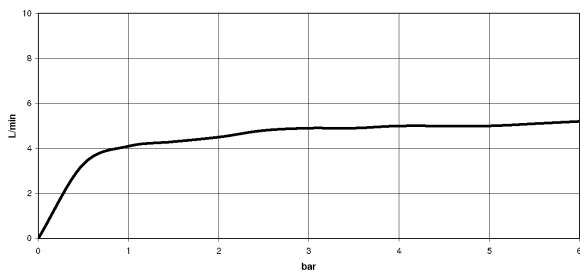

Dusche - Madison

Seitenbrause ohne Mengenregulierung - messing

Artikelnummer: 28 518 360-09

- Brausekopf Ø 55 mm
- Kugelgelenk 25° schwenkbar (in jede Richtung)
- Regenstrahl
- Rosette Ø 55 mm
- Anschluss 1/2"
- Durchfluss max. 5 l/min
- Um die überproportional gestiegenen Materialkosten auszugleichen, sehen wir uns leider gezwungen, ab dem 1. Juni 2020 einen Edelmetallzuschlag in Höhe von zehn Prozent für diesen Artikel zu berechnen.
- Der Zuschlag ist nicht im angezeigten Preis enthalten.
- Passt zu Madison

messing

Maßzeichnung

Alle Angaben in mm / inch = mm x 0,0394

Dusche - Madison
 Seitenbrause ohne Mengenregulierung - messing
 Artikelnummer: 28 518 360-09

Durchflussdiagramm

Dusche - Madison
Seitenbrause ohne Mengenregulierung - messing
Artikelnummer: 28 518 360-09