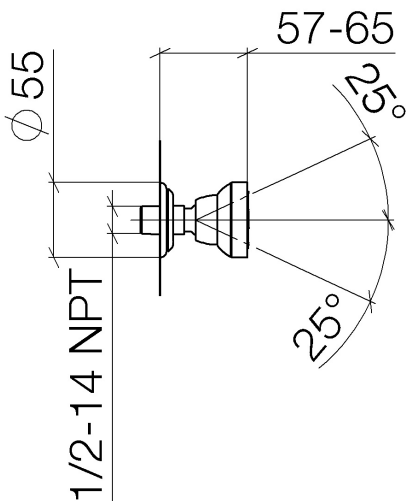

Dusche - Madison

Seitenbrause ohne Mengenregulierung - messing

Artikelnummer: 28 518 360-09

- Brausekopf Ø 55 mm
- Kugelgelenk 25° schwenkbar (in jede Richtung)
- Regenstrahl
- Rosette Ø 55 mm
- Anschluss 1/2"
- Durchfluss max. 5 l/min
- Um die überproportional gestiegenen Materialkosten auszugleichen, sehen wir uns leider gezwungen, ab dem 1. Juni 2020 einen Edelmetallzuschlag in Höhe von zehn Prozent für diesen Artikel zu berechnen.
- Der Zuschlag ist nicht im angezeigten Preis enthalten.
- Passt zu Madison

messing

Maßzeichnung

Alle Angaben in mm / inch = mm x 0,0394

Dusche - Madison
 Seitenbrause ohne Mengenregulierung - messing
 Artikelnummer: 28 518 360-09

Durchflussdiagramm

Dusche - Madison
Seitenbrause ohne Mengenregulierung - messing
Artikelnummer: 28 518 360-09