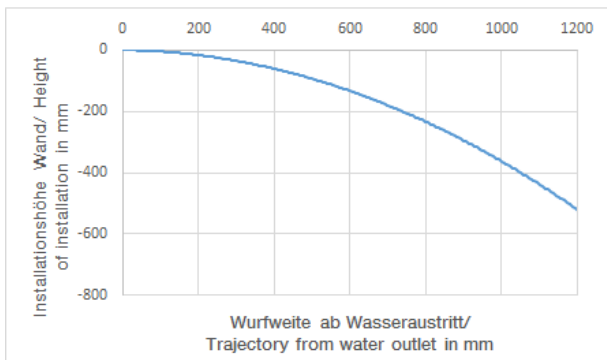

Dusche - Madison

Seitenbrause ohne Mengenregulierung - platin matt

Artikelnummer: 28 518 360-06

- Brausekopf Ø 55 mm
- Kugelgelenk 25° schwenkbar (in jede Richtung)
- Regenstrahl
- Rosette Ø 55 mm
- Anschluss 1/2"
- Durchfluss max. 5 l/min
- Um die überproportional gestiegenen Materialkosten auszugleichen, sehen wir uns leider gezwungen, ab dem 1. Juni 2020 einen Edelmetallzuschlag in Höhe von zehn Prozent für diesen Artikel zu berechnen.
- Der Zuschlag ist nicht im angezeigten Preis enthalten.
- Passt zu Madison

platin matt

Maßzeichnung

Alle Angaben in mm / inch = mm x 0,0394

Dusche - Madison
 Seitenbrause ohne Mengenregulierung - platin matt
 Artikelnummer: 28 518 360-06

Durchflussdiagramm

Dusche - Madison
Seitenbrause ohne Mengenregulierung - platin matt
Artikelnummer: 28 518 360-06