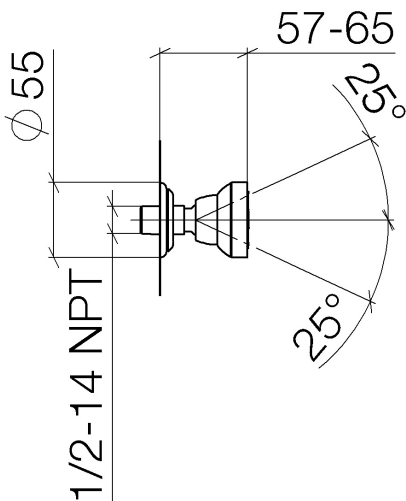

Dusche - Madison

Seitenbrause ohne Mengenregulierung - platin matt

Artikelnummer: 28 518 360-06

- Brausekopf Ø 55 mm
- Kugelgelenk 25° schwenkbar (in jede Richtung)
- Regenstrahl
- Rosette Ø 55 mm
- Anschluss 1/2"
- Durchfluss max. 5 l/min
- Um die überproportional gestiegenen Materialkosten auszugleichen, sehen wir uns leider gezwungen, ab dem 1. Juni 2020 einen Edelmetallzuschlag in Höhe von zehn Prozent für diesen Artikel zu berechnen.
- Der Zuschlag ist nicht im angezeigten Preis enthalten.
- Passt zu Madison

platin matt

Maßzeichnung

Alle Angaben in mm / inch = mm x 0,0394

Dusche - Madison
 Seitenbrause ohne Mengenregulierung - platin matt
 Artikelnummer: 28 518 360-06

Durchflussdiagramm

Dusche - Madison
Seitenbrause ohne Mengenregulierung - platin matt
Artikelnummer: 28 518 360-06