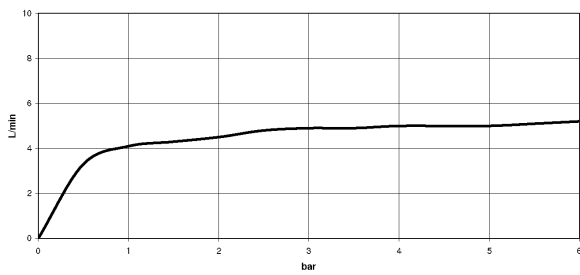

Dusche - Madison

Seitenbrause ohne Mengenregulierung - platin matt

Artikelnummer: 28 518 360-06

- Brausekopf Ø 55 mm
- Kugelgelenk 25° schwenkbar (in jede Richtung)
- Regenstrahl
- Rosette Ø 55 mm
- Anschluss 1/2"
- Durchfluss max. 5 l/min
- Um die überproportional gestiegenen Materialkosten auszugleichen, sehen wir uns leider gezwungen, ab dem 1. Juni 2020 einen Edelmetallzuschlag in Höhe von zehn Prozent für diesen Artikel zu berechnen.
- Der Zuschlag ist nicht im angezeigten Preis enthalten.
- Passt zu Madison

platin matt

Maßzeichnung

Alle Angaben in mm / inch = mm x 0,0394

Dusche - Madison
 Seitenbrause ohne Mengenregulierung - platin matt
 Artikelnummer: 28 518 360-06

Durchflussdiagramm

Dusche - Madison
Seitenbrause ohne Mengenregulierung - platin matt
Artikelnummer: 28 518 360-06