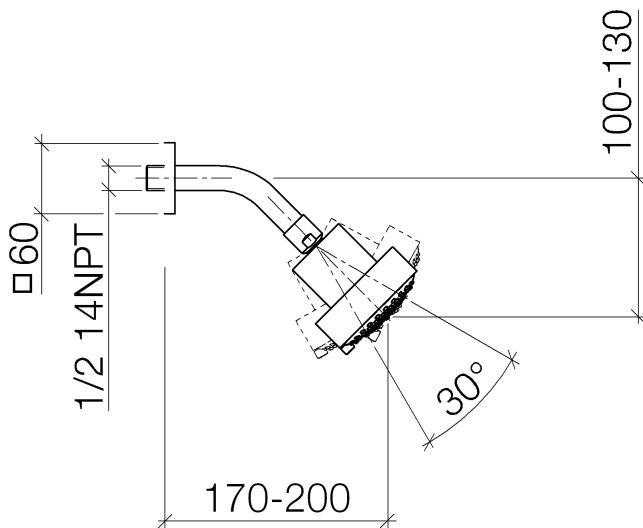

Dusche - Deque  
Kopfbrause - Dark Platinum matt  
Artikelnummer: 28 508 980-99

- Ausladung 200 mm
- Kugelgelenk 30° schwenkbar
- Dreifach verstellbar: Normalstrahl, Softstrahl, Massagestrahl
- mit Antikalk-System
- Brausekopf Ø 92 mm
- Rosette 60 x 60 mm
- Anschluss 1/2"
- Durchfluss max. 9 l/min
- Passt zu MEM, CL.1, Symetrics, IMO

Dark Platinum matt

Maßzeichnung

Alle Angaben in mm / inch = mm x 0,0394

Dusche - Deque  
Kopfbrause - Dark Platinum matt  
Artikelnummer: 28 508 980-99

### Durchflussdiagramm

Dusche - Deque  
Kopfbrause - Dark Platinum matt  
Artikelnummer: 28 508 980-99