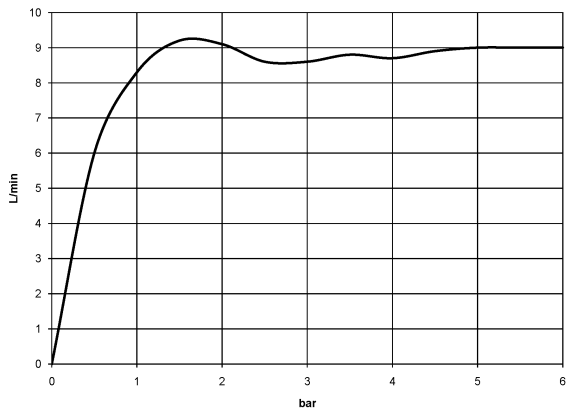

Dusche - Deque
Kopfbrause - Dark Platinum matt
Artikelnummer: 28 508 980-99

Durchflussdiagramm