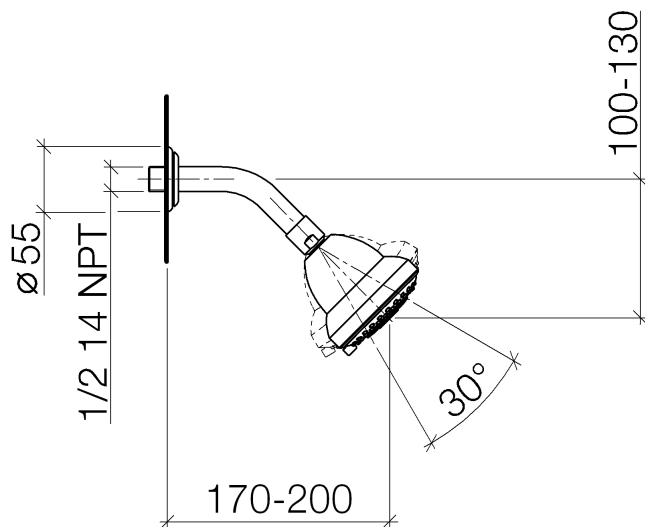

Dusche - Madison
Kopfbrause - messing gebürstet
Artikelnummer: 28 508 360-28

- Ausladung 200 mm
- Kugelgelenk 30° schwenkbar
- Dreifach verstellbar: Normalstrahl, Softstrahl, Massagestrahl
- mit Antikalk-System
- Brausekopf Ø 94 mm
- Rosette Ø 55 mm
- Anschluss 1/2"
- Durchfluss max. 9 l/min
- Um die überproportional gestiegenen Materialkosten auszugleichen, sehen wir uns leider gezwungen, ab dem 1. Juni 2020 einen Edelmetallzuschlag in Höhe von zehn Prozent für diesen Artikel zu berechnen.
- Der Zuschlag ist nicht im angezeigten Preis enthalten.
- Passt zu Madison

messing gebürstet

Maßzeichnung

Alle Angaben in mm / inch = mm x 0,0394

Dusche - Madison
Kopfbrause - messing gebürstet
Artikelnummer: 28 508 360-28

Durchflussdiagramm

Dusche - Madison
Kopfbrause - messing gebürstet
Artikelnummer: 28 508 360-28