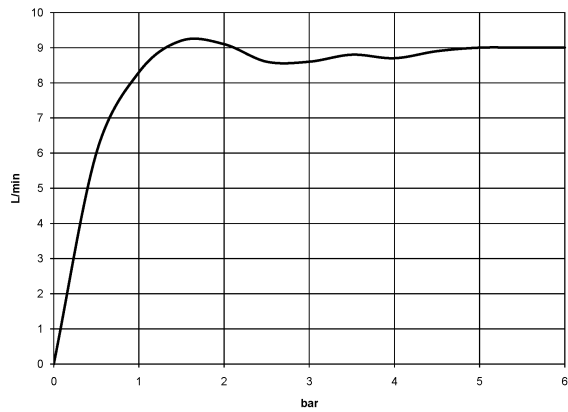

Dusche - Madison
Kopfbrause - messing gebürstet
Artikelnummer: 28 508 360-28

- Ausladung 200 mm
- Kugelgelenk 30° schwenkbar
- Dreifach verstellbar: Normalstrahl, Softstrahl, Massagestrahl
- mit Antikalk-System
- Brausekopf Ø 94 mm
- Rosette Ø 55 mm
- Anschluss 1/2"
- Durchfluss max. 9 l/min
- Um die überproportional gestiegenen Materialkosten auszugleichen, sehen wir uns leider gezwungen, ab dem 1. Juni 2020 einen Edelmetallzuschlag in Höhe von zehn Prozent für diesen Artikel zu berechnen.
- Der Zuschlag ist nicht im angezeigten Preis enthalten.
- Passt zu Madison

messing gebürstet

Maßzeichnung

Alle Angaben in mm / inch = mm x 0,0394

Dusche - Madison
Kopfbrause - messing gebürstet
Artikelnummer: 28 508 360-28

Durchflussdiagramm

Dusche - Madison
Kopfbrause - messing gebürstet
Artikelnummer: 28 508 360-28