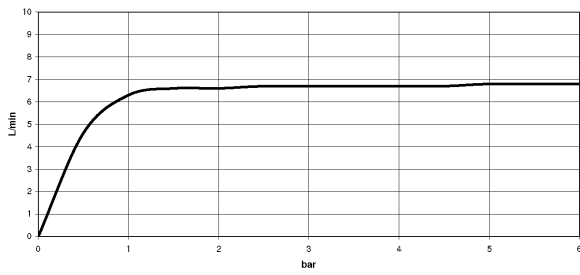

Dusche - Serienneutral

Kopfbrause - platin

Artikelnummer: 28 505 979-08

- Ausladung 155 mm
- Kugelgelenk 18° schwenkbar (in jede Richtung)
- Dreifach bzw. fünffach verstellbar: Normalstrahl, Softstrahl, Massagestrahl
- mit Antikalk-System
- Brausekopf Ø 100 mm
- Rosette Ø 60 mm
- Anschluss 1/2"
- Durchfluss max. 7,6 l/min
- Armaturengruppe nach DIN 4109: 2
- Um die überproportional gestiegenen Materialkosten auszugleichen, sehen wir uns leider gezwungen, ab dem 1. Juni 2020 einen Edelmetallzuschlag in Höhe von zehn Prozent für diesen Artikel zu berechnen.
- Der Zuschlag ist nicht im angezeigten Preis enthalten.
- Passt zu Meta, Tara., VAIA, Lissé

platin

Maßzeichnung

Alle Angaben in mm / inch = mm x 0,0394

Dusche - Serienneutral
Kopfbrause - platin
Artikelnummer: 28 505 979-08

Durchflussdiagramm

Dusche - Serienneutral
Kopfbrause - platin
Artikelnummer: 28 505 979-08