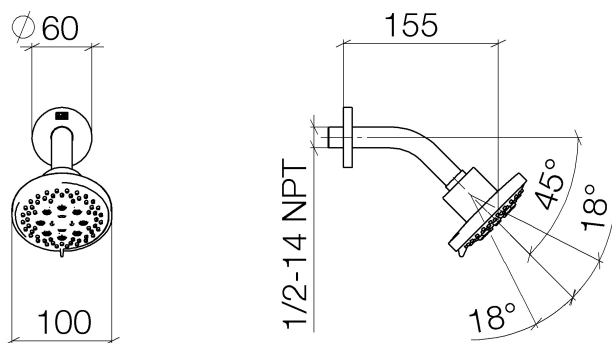

Dusche - Serienneutral

Kopfbrause - platin

Artikelnummer: 28 505 979-08

- Ausladung 155 mm
- Kugelgelenk 18° schwenkbar (in jede Richtung)
- Dreifach bzw. fünffach verstellbar: Normalstrahl, Softstrahl, Massagestrahl
- mit Antikalk-System
- Brausekopf Ø 100 mm
- Rosette Ø 60 mm
- Anschluss 1/2"
- Durchfluss max. 7,6 l/min
- Armaturengruppe nach DIN 4109: 2
- Um die überproportional gestiegenen Materialkosten auszugleichen, sehen wir uns leider gezwungen, ab dem 1. Juni 2020 einen Edelmetallzuschlag in Höhe von zehn Prozent für diesen Artikel zu berechnen.
- Der Zuschlag ist nicht im angezeigten Preis enthalten.
- Passt zu Meta, Tara., VAIA, Lissé

platin

Maßzeichnung

Alle Angaben in mm / inch = mm x 0,0394

Dusche - Serienneutral
Kopfbrause - platin
Artikelnummer: 28 505 979-08

Durchflussdiagramm

Dusche - Serienneutral
Kopfbrause - platin
Artikelnummer: 28 505 979-08