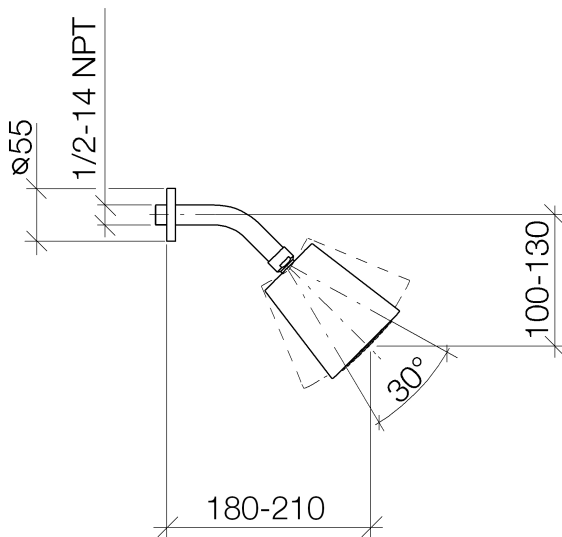

Dusche - Serienneutral

Kopfbrause - chrom

Artikelnummer: 28 504 979-00

- Ausladung 180-210 mm
- Kugelgelenk 30° schwenkbar
- Normalstrahl
- mit Antikalk-System
- Brausekopf Ø 100 mm
- Rosette Ø 55 mm
- Anschluss 1/2"
- Durchfluss max. 7 l/min
- Armaturengruppe nach DIN 4109: 1
- Passt zu Meta, Tara., VAIA, Lissé

chrom

Maßzeichnung

Alle Angaben in mm / inch = mm x 0,0394

Dusche - Serienneutral
Kopfbrause - chrom
Artikelnummer: 28 504 979-00

Durchflussdiagramm

Dusche - Serienneutral
Kopfbrause - chrom
Artikelnummer: 28 504 979-00

Empfohlenes Zubehör

35 085 970 90
UP-Wandwinkel -