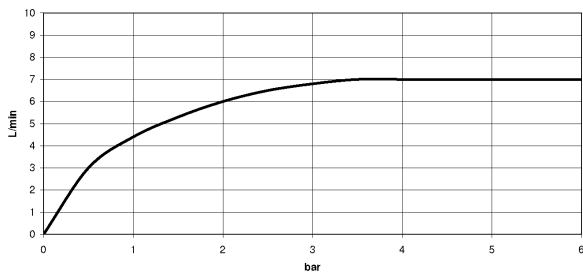

Dusche - Serienneutral

Kopfbrause - chrom

Artikelnummer: 28 504 979-00

- Ausladung 180-210 mm
- Kugelgelenk 30° schwenkbar
- Normalstrahl
- mit Antikalk-System
- Brausekopf Ø 100 mm
- Rosette Ø 55 mm
- Anschluss 1/2"
- Durchfluss max. 7 l/min
- Armaturengruppe nach DIN 4109: 1
- Passt zu Meta, Tara., VAIA, Lissé

chrom

Maßzeichnung

Alle Angaben in mm / inch = mm x 0,0394

Dusche - Serienneutral
Kopfbrause - chrom
Artikelnummer: 28 504 979-00

Durchflussdiagramm

Dusche - Serienneutral
Kopfbrause - chrom
Artikelnummer: 28 504 979-00