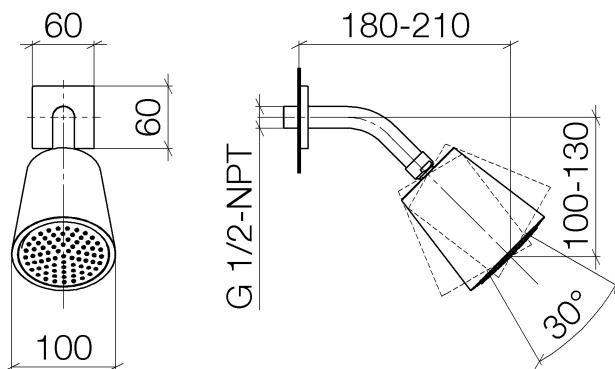

Dusche - Deque

Kopfbrause - platin

Artikelnummer: 28 504 670-08

- Ausladung 180-210 mm
- Kugelgelenk 30° schwenkbar
- Normalstrahl
- mit Antikalk-System
- Brausekopf Ø 100 mm
- Rosette 60 x 60 mm
- Anschluss 1/2"
- Durchfluss max. 7 l/min
- Armaturengruppe nach DIN 4109: 1
- Um die überproportional gestiegenen Materialkosten auszugleichen, sehen wir uns leider gezwungen, ab dem 1. Juni 2020 einen Edelmetallzuschlag in Höhe von zehn Prozent für diesen Artikel zu berechnen.
- Der Zuschlag ist nicht im angezeigten Preis enthalten.
- Passt zu MEM, CL.1, Symetrics, IMO

## Maßzeichnung

Alle Angaben in mm / inch = mm x 0,0394

Dusche - Deque  
Kopfbrause - platin  
Artikelnummer: 28 504 670-08

### Durchflussdiagramm

Dusche - Deque  
Kopfbrause - platin  
Artikelnummer: 28 504 670-08