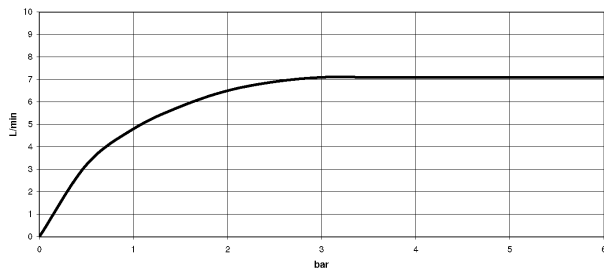

Dusche - Deque
Kopfbrause - platin
Artikelnummer: 28 504 670-08

Durchflussdiagramm