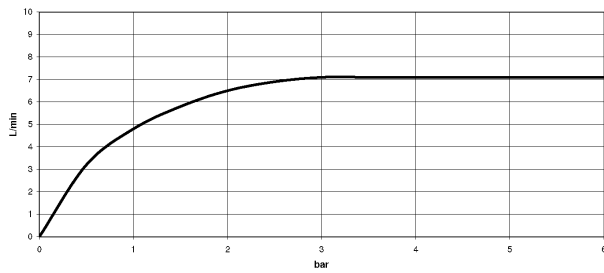

Dusche - Deque
Kopfbrause - platin matt
Artikelnummer: 28 504 670-06

Durchflussdiagramm