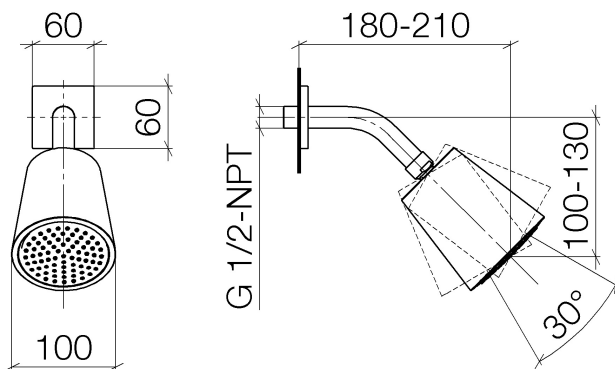

Dusche - Deque

Kopfbrause - platin matt

Artikelnummer: 28 504 670-06

- Ausladung 180-210 mm
- Kugelgelenk 30° schwenkbar
- Normalstrahl
- mit Antikalk-System
- Brausekopf Ø 100 mm
- Rosette 60 x 60 mm
- Anschluss 1/2"
- Durchfluss max. 7 l/min
- Armaturengruppe nach DIN 4109: 1
- Um die überproportional gestiegenen Materialkosten auszugleichen, sehen wir uns leider gezwungen, ab dem 1. Juni 2020 einen Edelmetallzuschlag in Höhe von zehn Prozent für diesen Artikel zu berechnen.
- Der Zuschlag ist nicht im angezeigten Preis enthalten.
- Passt zu MEM, CL.1, Symetrics, IMO

## Maßzeichnung

Alle Angaben in mm / inch = mm x 0,0394

Dusche - Deque  
Kopfbrause - platin matt  
Artikelnummer: 28 504 670-06

### Durchflussdiagramm

Dusche - Deque  
Kopfbrause - platin matt  
Artikelnummer: 28 504 670-06