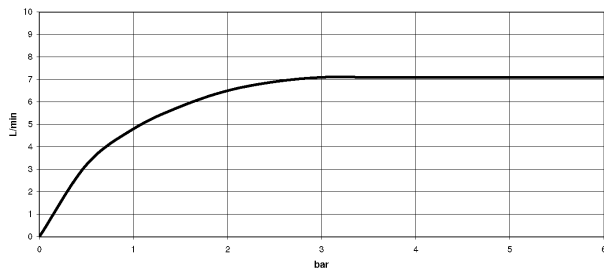

Dusche - Deque
Kopfbrause - chrom
Artikelnummer: 28 504 670-00

Durchflussdiagramm