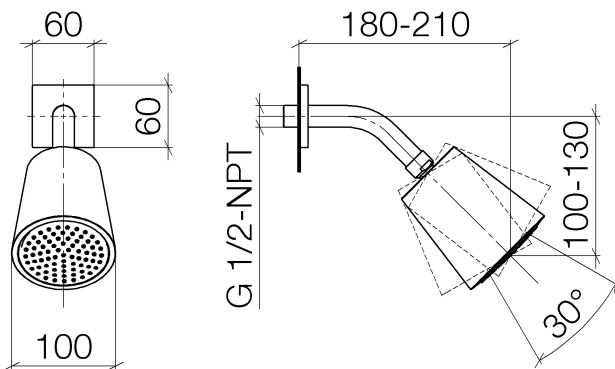

Dusche - Deque  
Kopfbrause - chrom  
Artikelnummer: 28 504 670-00

- Ausladung 180-210 mm
- Kugelgelenk 30° schwenkbar
- Normalstrahl
- mit Antikalk-System
- Brausekopf Ø 100 mm
- Rosette 60 x 60 mm
- Anschluss 1/2"
- Durchfluss max. 7 l/min
- Armaturengruppe nach DIN 4109: 1
- Passt zu MEM, CL.1, Symetrics, IMO

## Maßzeichnung

Alle Angaben in mm / inch = mm x 0,0394

Dusche - Deque  
Kopfbrause - chrom  
Artikelnummer: 28 504 670-00

### Durchflussdiagramm

Dusche - Deque  
Kopfbrause - chrom  
Artikelnummer: 28 504 670-00