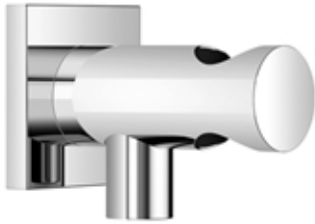

## Dusche - Deque

Wandanschlussbogen mit integriertem Brausehalter - chrom

Artikelnummer: 28 490 970-00

- Brauseabgang 3/8"
- Rosette 60 x 60 mm
- Anschluss 1/2"
- Eigensicher gegen Rückfließen.

chrom

Alle Angaben in mm / inch = mm x 0,0394

Dusche - Deque

Wandanschlussbogen mit integriertem Brausehalter - chrom

Artikelnummer: 28 490 970-00

## Dusche - Deque

Wandanschlussbogen mit integriertem Brausehalter - chrom

Artikelnummer: 28 490 970-00