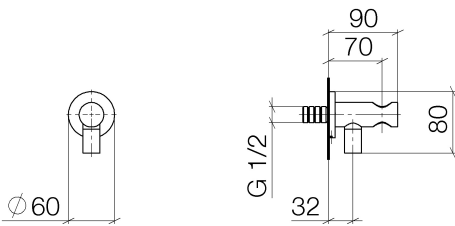

Dusche - Serienneutral

Wandanschlussbogen mit integriertem Brausehalter - schwarz matt

Artikelnummer: 28 490 660-33

- Brauseabgang 3/8"
- Rosette Ø 60 mm
- Anschluss 1/2"
- Eigensicher gegen Rückfließen.

schwarz matt

Maßzeichnung

Alle Angaben in mm / inch = mm x 0,0394

Dusche - Serienneutral

Wandanschlussbogen mit integriertem Brausehalter - schwarz matt

Artikelnummer: 28 490 660-33

Durchflussdiagramm

Dusche - Serienneutral

Wandanschlussbogen mit integriertem Brausehalter - schwarz matt

Artikelnummer: 28 490 660-33

Weitere Oberflächenvarianten

chrom

28 490 660-00

platin matt

28 490 660-06

platin