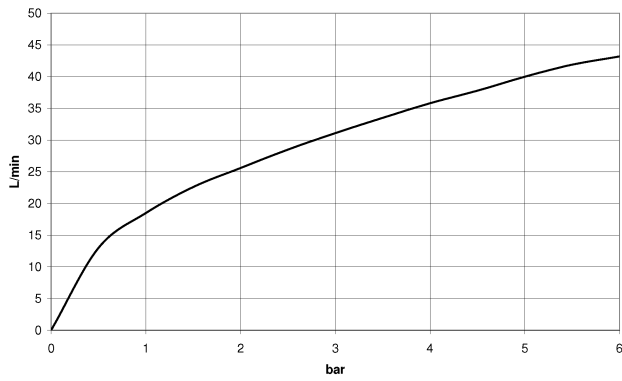

Dusche - Serienneutral

Wandanschlussbogen mit integriertem Brausehalter - platin

Artikelnummer: 28 490 660-08

- Brauseabgang 3/8"
- Rosette Ø 60 mm
- Anschluss 1/2"
- Um die überproportional gestiegenen Materialkosten auszugleichen, sehen wir uns leider gezwungen, ab dem 1. Juni 2020 einen Edelmetallzuschlag in Höhe von zehn Prozent für diesen Artikel zu berechnen.
- Der Zuschlag ist nicht im angezeigten Preis enthalten.
- Eigensicher gegen Rückfließen.

platin

Maßzeichnung

Alle Angaben in mm / inch = mm x 0,0394

Dusche - Serienneutral

Wandanschlussbogen mit integriertem Brausehalter - platin

Artikelnummer: 28 490 660-08

## Durchflussdiagramm