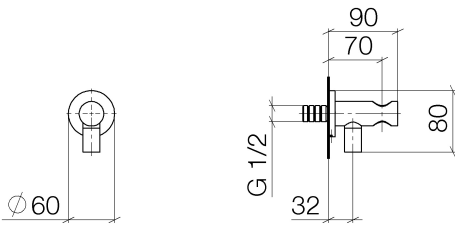

Dusche - Serienneutral

Wandanschlussbogen mit integriertem Brausehalter - platin

Artikelnummer: 28 490 660-08

- Brauseabgang 3/8"
- Rosette Ø 60 mm
- Anschluss 1/2"
- Um die überproportional gestiegenen Materialkosten auszugleichen, sehen wir uns leider gezwungen, ab dem 1. Juni 2020 einen Edelmetallzuschlag in Höhe von zehn Prozent für diesen Artikel zu berechnen.
- Der Zuschlag ist nicht im angezeigten Preis enthalten.
- Eigensicher gegen Rückfließen.

platin

Maßzeichnung

Alle Angaben in mm / inch = mm x 0,0394

Dusche - Serienneutral

Wandanschlussbogen mit integriertem Brausehalter - platin

Artikelnummer: 28 490 660-08

## Dusche - Serienneutral

Wandanschlussbogen mit integriertem Brausehalter - platin

Artikelnummer: 28 490 660-08