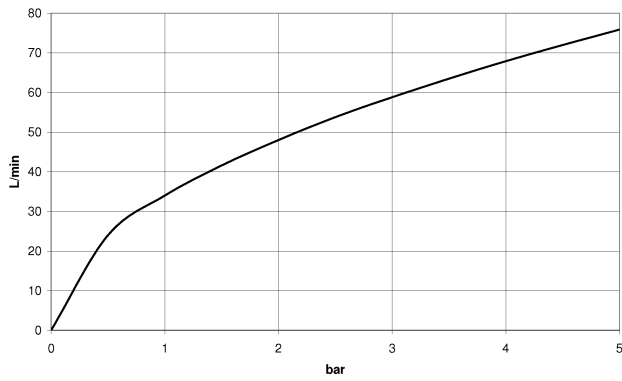

Dusche - Deque
Wandanschlussbogen - platin
Artikelnummer: 28 450 980-08

Durchflussdiagramm