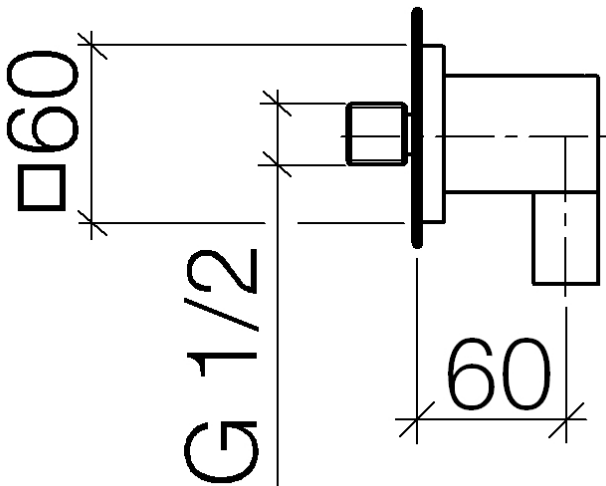

Dusche - Deque
Wandanschlussbogen - platin
Artikelnummer: 28 450 980-08

- Brauseabgang 3/8"
- Rosette 60 x 60 mm
- Anschluss 1/2"
- Um die überproportional gestiegenen Materialkosten auszugleichen, sehen wir uns leider gezwungen, ab dem 1. Juni 2020 einen Edelmetallzuschlag in Höhe von zehn Prozent für diesen Artikel zu berechnen.
- Der Zuschlag ist nicht im angezeigten Preis enthalten.
- Eigensicher gegen Rückfließen.
- Passt zu MEM, CL.1, Symetrics, IMO

platin

Maßzeichnung

Alle Angaben in mm / inch = mm x 0,0394

Dusche - Deque
Wandanschlussbogen - platin
Artikelnummer: 28 450 980-08

Durchflussdiagramm

Dusche - Deque
Wandanschlussbogen - platin
Artikelnummer: 28 450 980-08

Weitere Oberflächen auf Anfrage (x-tra Service)

Empfohlenes Zubehör

35 085 970 90
UP-Wandwinkel -