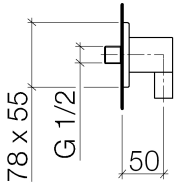

Dusche - LULU
Wandanschlussbogen - platin matt
Artikelnummer: 28 450 710-06

- Brauseabgang 3/8"
- Rosette 78 x 55 mm
- Anschluss 1/2"
- Um die überproportional gestiegenen Materialkosten auszugleichen, sehen wir uns leider gezwungen, ab dem 1. Juni 2020 einen Edelmetallzuschlag in Höhe von zehn Prozent für diesen Artikel zu berechnen.
- Der Zuschlag ist nicht im angezeigten Preis enthalten.
- Eigensicher gegen Rückfließen.
- Passt zu LULU

platin matt

Maßzeichnung

28.450.710-FF

Alle Angaben in mm / inch = mm x 0,0394

Dusche - LULU
Wandanschlussbogen - platin matt
Artikelnummer: 28 450 710-06

Durchflussdiagramm

Dusche - LULU
Wandanschlussbogen - platin matt
Artikelnummer: 28 450 710-06