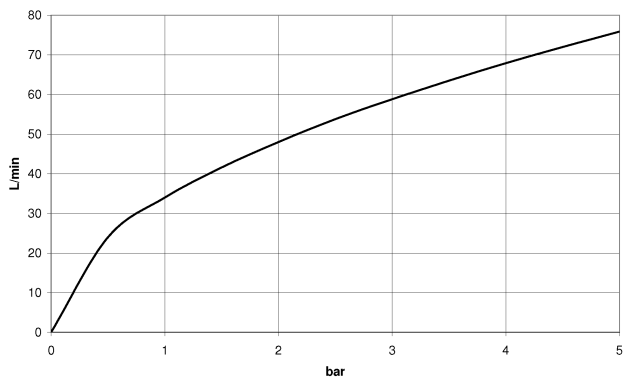

Dusche - LULU
Wandanschlussbogen - platin matt
Artikelnummer: 28 450 710-06

Durchflussdiagramm