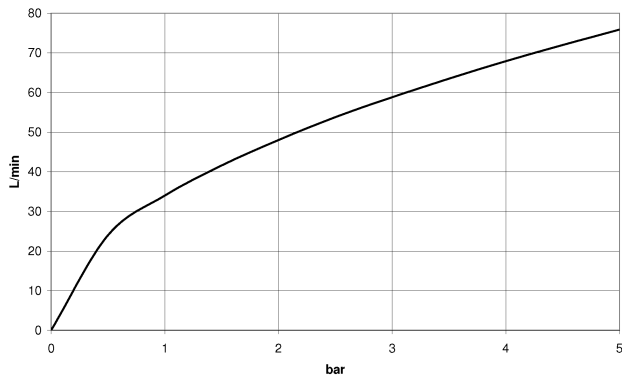

Dusche - Serienneutral
Wandanschlussbogen - schwarz matt
Artikelnummer: 28 450 625-33

Durchflussdiagramm