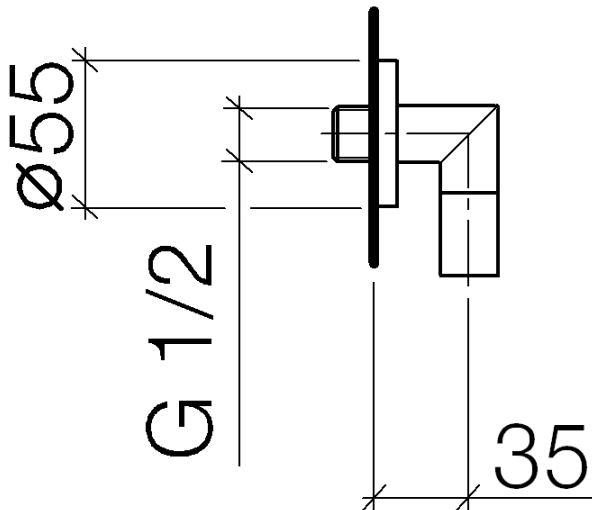

Dusche - Serienneutral
Wandanschlussbogen - schwarz matt
Artikelnummer: 28 450 625-33

- Brauseabgang 3/8"
- Rosette Ø 55 mm
- Anschluss 1/2"
- Eigensicher gegen Rückfließen.
- Passt zu Meta, Tara.

schwarz matt

Maßzeichnung

Alle Angaben in mm / inch = mm x 0,0394

Dusche - Serienneutral
Wandanschlussbogen - schwarz matt
Artikelnummer: 28 450 625-33

Durchflussdiagramm

Dusche - Serienneutral
Wandanschlussbogen - schwarz matt
Artikelnummer: 28 450 625-33