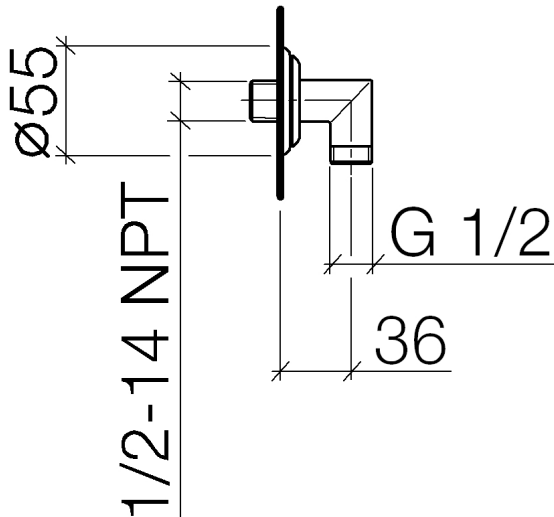

Dusche - Madison
Wandanschlussbogen - platin matt
Artikelnummer: 28 450 410-06

- Brauseabgang 1/2"
- Rosette Ø 55 mm
- Anschluss 1/2"
- Um die überproportional gestiegenen Materialkosten auszugleichen, sehen wir uns leider gezwungen, ab dem 1. Juni 2020 einen Edelmetallzuschlag in Höhe von zehn Prozent für diesen Artikel zu berechnen.
- Der Zuschlag ist nicht im angezeigten Preis enthalten.
- Eigensicher gegen Rückfließen.
- Passt zu Madison

platin matt

Maßzeichnung

Alle Angaben in mm / inch = mm x 0,0394

Dusche - Madison
Wandanschlussbogen - platin matt
Artikelnummer: 28 450 410-06

Durchflussdiagramm

Dusche - Madison
Wandanschlussbogen - platin matt
Artikelnummer: 28 450 410-06