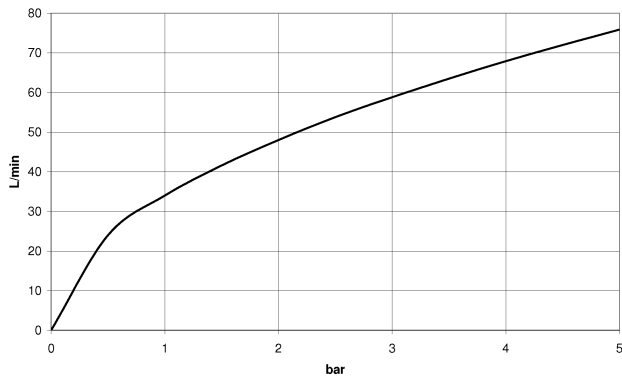

Dusche - Madison
Wandanschlussbogen - platin matt
Artikelnummer: 28 450 410-06

Durchflussdiagramm