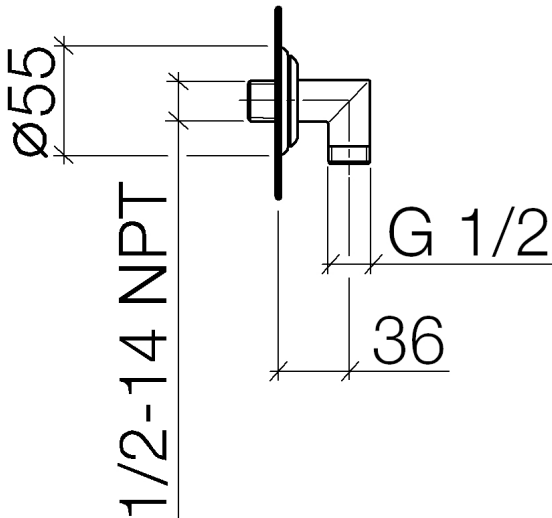

Dusche - Madison
Wandanschlussbogen - chrom
Artikelnummer: 28 450 410-00

- Brauseabgang 1/2"
- Rosette Ø 55 mm
- Anschluss 1/2"
- Eigensicher gegen Rückfließen.
- Passt zu Madison

chrom

Maßzeichnung

Alle Angaben in mm / inch = mm x 0,0394

Dusche - Madison
Wandanschlussbogen - chrom
Artikelnummer: 28 450 410-00

Durchflussdiagramm

Dusche - Madison
Wandanschlussbogen - chrom
Artikelnummer: 28 450 410-00

Weitere Oberflächenvarianten

gold
28 450 410-01 0010

Empfohlenes Zubehör

35 085 970 90
UP-Wandwinkel -