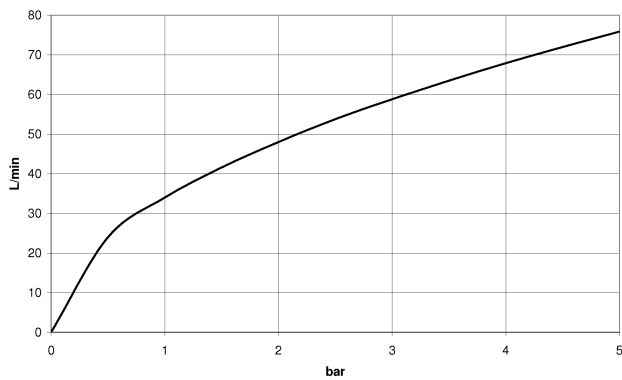

Dusche - Madison
Wandanschlussbogen - chrom
Artikelnummer: 28 450 410-00

- Brauseabgang 1/2"
- Rosette Ø 55 mm
- Anschluss 1/2"
- Eigensicher gegen Rückfließen.
- Passt zu Madison

chrom

Maßzeichnung

Alle Angaben in mm / inch = mm x 0,0394

Dusche - Madison
Wandanschlussbogen - chrom
Artikelnummer: 28 450 410-00

Durchflussdiagramm

Dusche - Madison
Wandanschlussbogen - chrom
Artikelnummer: 28 450 410-00

Weitere Oberflächenvarianten

gold
28 450 410-01 0010