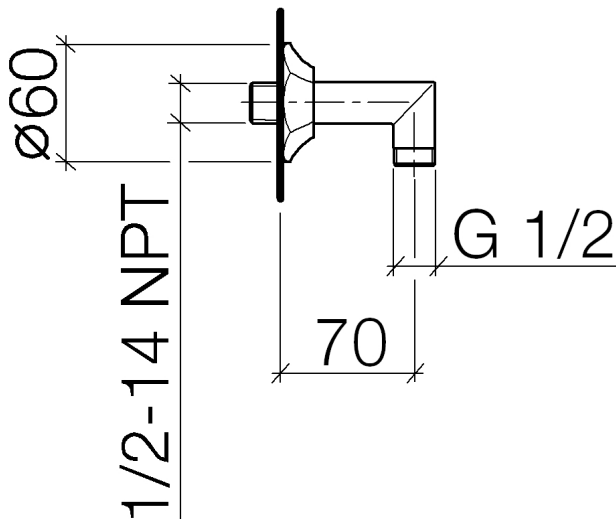

Dusche - Madison
Wandanschlussbogen - platin
Artikelnummer: 28 450 370-08

- Brauseabgang 1/2"
- Rosette Ø 60 mm
- Anschluss 1/2"
- Um die überproportional gestiegenen Materialkosten auszugleichen, sehen wir uns leider gezwungen, ab dem 1. Juni 2020 einen Edelmetallzuschlag in Höhe von zehn Prozent für diesen Artikel zu berechnen.
- Der Zuschlag ist nicht im angezeigten Preis enthalten.
- Eigensicher gegen Rückfließen.
- Passt zu Madison

platin

Maßzeichnung

Alle Angaben in mm / inch = mm x 0,0394

Dusche - Madison
Wandanschlussbogen - platin
Artikelnummer: 28 450 370-08

Durchflussdiagramm

Dusche - Madison
Wandanschlussbogen - platin
Artikelnummer: 28 450 370-08

Weitere Oberflächen auf Anfrage (x-tra Service)

Dusche - Madison
Wandanschlussbogen - platin
Artikelnummer: 28 450 370-08

Empfohlenes Zubehör

35 085 970 90
UP-Wandwinkel -