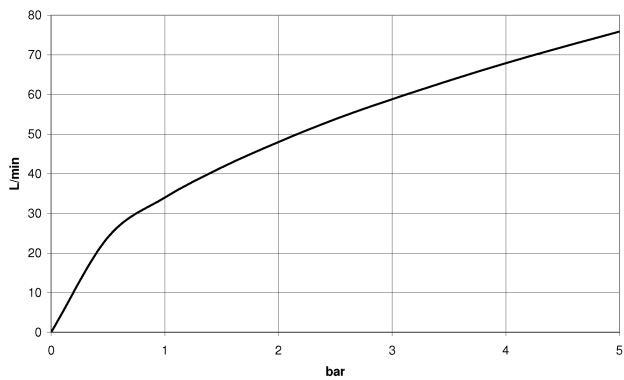

Dusche - Madison
Wandanschlussbogen - platin
Artikelnummer: 28 450 370-08

Durchflussdiagramm