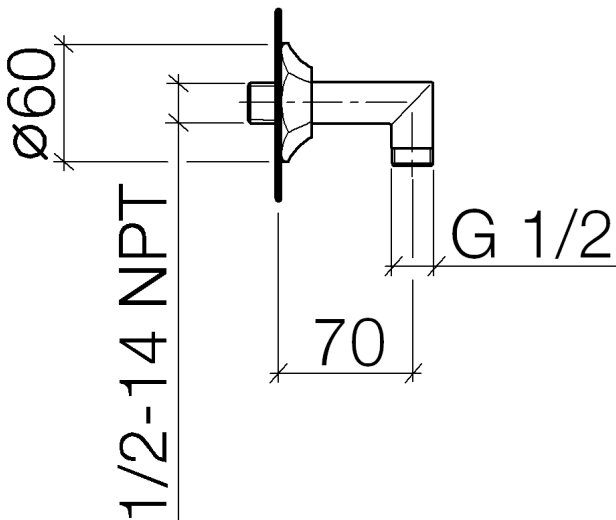

Dusche - Madison
Wandanschlussbogen - chrom
Artikelnummer: 28 450 370-00

- Brauseabgang 1/2"
- Rosette Ø 60 mm
- Anschluss 1/2"
- Eigensicher gegen Rückfließen.
- Passt zu Madison

chrom

Maßzeichnung

Alle Angaben in mm / inch = mm x 0,0394

Dusche - Madison
Wandanschlussbogen - chrom
Artikelnummer: 28 450 370-00

Durchflussdiagramm

Dusche - Madison
Wandanschlussbogen - chrom
Artikelnummer: 28 450 370-00

Weitere Oberflächenvarianten

platin matt
28 450 370-06