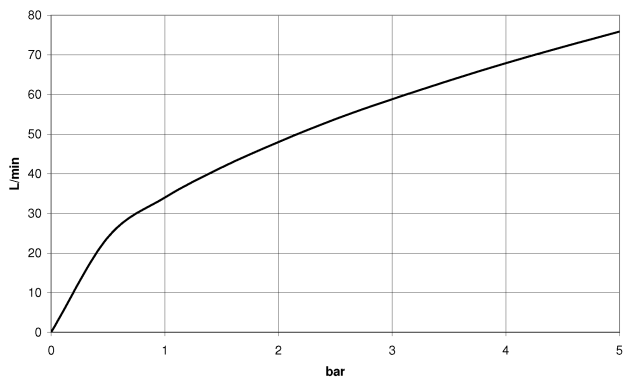

Dusche - Madison
Wandanschlussbogen - chrom
Artikelnummer: 28 450 370-00

Durchflussdiagramm