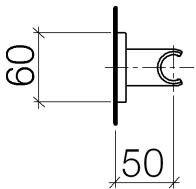

Dusche - Deque  
Brausehalter - chrom  
Artikelnummer: 28 050 980-00

- Rosette 60 x 60 mm

chrom

## Maßzeichnung

Alle Angaben in mm / inch = mm x 0,0394

Dusche - Deque

Brausehalter - chrom

Artikelnummer: 28 050 980-00

Dusche - Deque  
Brausehalter - chrom  
Artikelnummer: 28 050 980-00