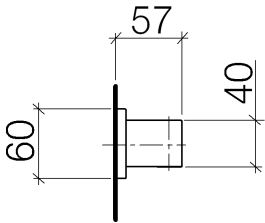

Dusche - Deque  
Brausehalter - chrom  
Artikelnummer: 28 050 980-00

- Rosette 60 x 60 mm

chrom

## Maßzeichnung

Alle Angaben in mm / inch = mm x 0,0394

Dusche - Deque

Brausehalter - chrom

Artikelnummer: 28 050 980-00

Dusche - Deque  
Brausehalter - chrom  
Artikelnummer: 28 050 980-00