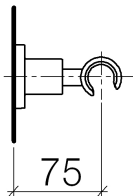

Dusche - Serienneutral
Brausehalter - platin matt
Artikelnummer: 28 050 892-06

- Rosette Ø 55 mm

platin matt

Maßzeichnung

Alle Angaben in mm / inch = mm x 0,0394

Dusche - Serienneutral
Brausehalter - platin matt
Artikelnummer: 28 050 892-06

Dusche - Serienneutral
Brausehalter - platin matt
Artikelnummer: 28 050 892-06

Weitere Oberflächenvarianten

chrom
28 050 892-00

chrom gebürstet
28 050 892-04

platin
28 050 892-08

messing
28 050 892-09

weiß matt
28 050 892-10