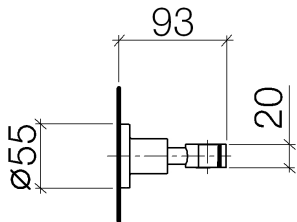

Dusche - Serienneutral
Brausehalter - platin matt
Artikelnummer: 28 050 892-06

- Rosette Ø 55 mm

platin matt

Maßzeichnung

Alle Angaben in mm / inch = mm x 0,0394

Dusche - Serienneutral
Brausehalter - platin matt
Artikelnummer: 28 050 892-06

Dusche - Serienneutral
Brausehalter - platin matt
Artikelnummer: 28 050 892-06

Weitere Oberflächenvarianten

chrom
28 050 892-00

chrom gebürstet
28 050 892-04

platin
28 050 892-08

messing
28 050 892-09

weiß matt
28 050 892-10