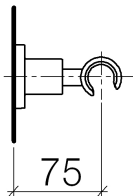

Dusche - Serienneutral
Brausehalter - chrom
Artikelnummer: 28 050 892-00

- Rosette Ø 55 mm

chrom

Maßzeichnung

Alle Angaben in mm / inch = mm x 0,0394

Dusche - Serienneutral

Brausehalter - chrom

Artikelnummer: 28 050 892-00

Dusche - Serienneutral
Brausehalter - chrom
Artikelnummer: 28 050 892-00

Weitere Oberflächenvarianten

chrom gebürstet
28 050 892-04

platin matt
28 050 892-06

platin
28 050 892-08

messing
28 050 892-09

weiß matt
28 050 892-10