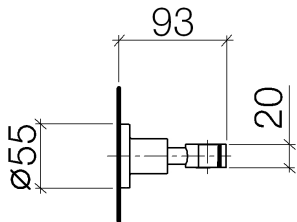

Dusche - Serienneutral
Brausehalter - chrom
Artikelnummer: 28 050 892-00

- Rosette Ø 55 mm

chrom

Maßzeichnung

Alle Angaben in mm / inch = mm x 0,0394

Dusche - Serienneutral

Brausehalter - chrom

Artikelnummer: 28 050 892-00

Dusche - Serienneutral
Brausehalter - chrom
Artikelnummer: 28 050 892-00

Weitere Oberflächenvarianten

chrom gebürstet
28 050 892-04

platin matt
28 050 892-06

platin
28 050 892-08

messing
28 050 892-09

weiß matt
28 050 892-10