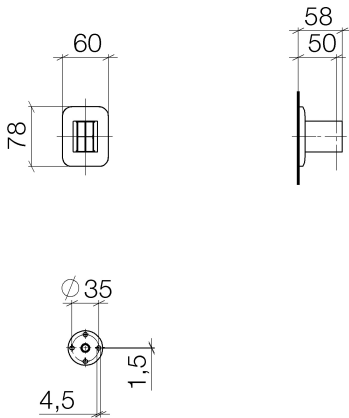

Dusche - Serienneutral
Brausehalter - chrom
Artikelnummer: 28 050 845-00

- Rosette 60 x 78 mm

chrom

Maßzeichnung

Alle Angaben in mm / inch = mm x 0,0394

Dusche - Serienneutral

Brausehalter - chrom

Artikelnummer: 28 050 845-00

Dusche - Serienneutral
Brausehalter - chrom
Artikelnummer: 28 050 845-00

Weitere Oberflächenvarianten

platin matt
28 050 845-06

Weitere Oberflächen auf Anfrage (x-tra Service)