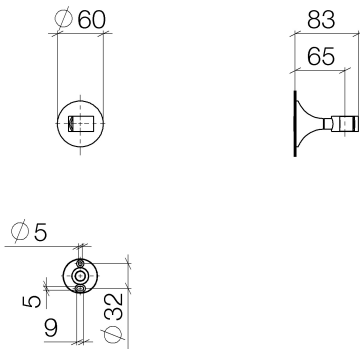

Dusche - Serienneutral
Brausehalter - chrom
Artikelnummer: 28 050 809-00

- Rosette Ø 60 mm

chrom

Maßzeichnung

Alle Angaben in mm / inch = mm x 0,0394

Dusche - Serienneutral

Brausehalter - chrom

Artikelnummer: 28 050 809-00

Dusche - Serienneutral
Brausehalter - chrom
Artikelnummer: 28 050 809-00

Weitere Oberflächenvarianten

platin matt
28 050 809-06

platin
28 050 809-08

messing gebürstet
28 050 809-28

Dark Platinum matt
28 050 809-99