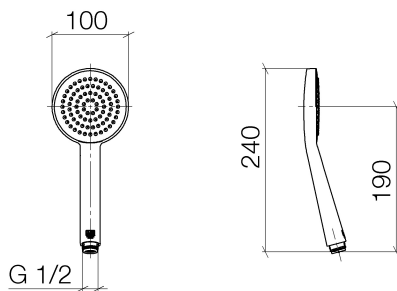

Dusche - Deque
Handbrause - chrom
Artikelnummer: 28 015 979-00 0010

- Normalstrahl
- mit Antikalk-System
- Brausekopf Ø 100 mm
- Anschluss 1/2"
- Durchfluss max. 6,8 l/min
- Eigensicher gegen Rückfließen.

chrom

Maßzeichnung

Alle Angaben in mm / inch = mm x 0,0394

Dusche - Deque

Handbrause - chrom

Artikelnummer: 28 015 979-00 0010

Dusche - Deque
Handbrause - chrom
Artikelnummer: 28 015 979-00 0010

Weitere Oberflächenvarianten

Dark Platinum matt
28 015 979-99

Dark Platinum matt
28 015 979-99 0010

Weitere Oberflächen auf Anfrage (x-tra Service)

Dusche - Deque

Handbrause - chrom

Artikelnummer: 28 015 979-00 0010