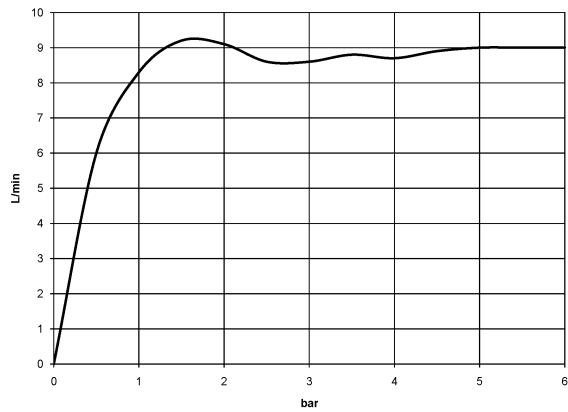

Dusche - Deque
Handbrause - Dark Platinum matt
Artikelnummer: 28 011 979-99

Durchflussdiagramm