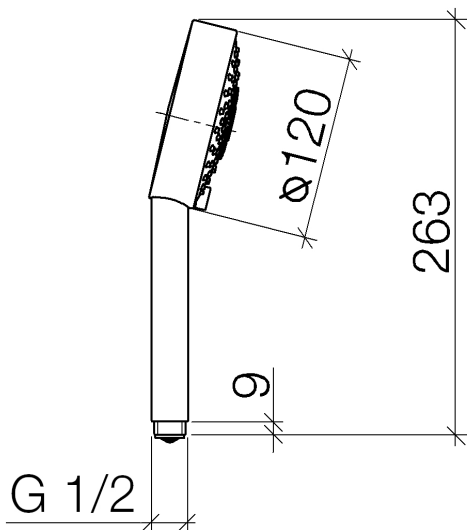

Dusche - Deque
Handbrause - Dark Platinum matt
Artikelnummer: 28 011 979-99

- Dreifach verstellbar: Normalstrahl, Softstrahl, Massagestrahl
- mit Antikalk-System
- Brausekopf \varnothing 120 mm
- Anschluss 1/2"
- Durchfluss max. 9 l/min
- Armaturengruppe nach DIN 4109: 1
- Eigensicher gegen Rückfließen.

Dark Platinum matt

Auslaufartikel bestellbar bis 30.06.2020

Maßzeichnung

Alle Angaben in mm / inch = mm x 0,0394

Dusche - Deque
Handbrause - Dark Platinum matt
Artikelnummer: 28 011 979-99

Durchflussdiagramm