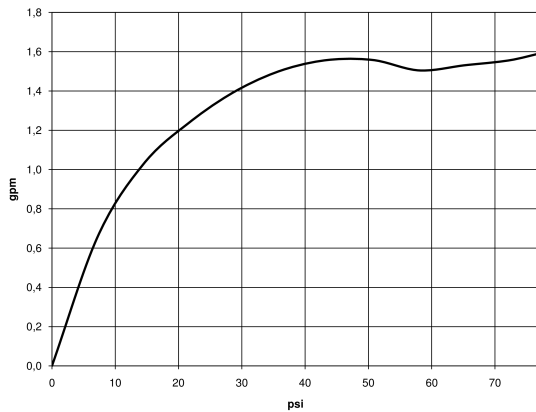

Dark Platinum matt

Maßzeichnung

Alle Angaben in mm / inch = mm x 0,0394

Dusche - Madison
Handbrause - Dark Platinum matt
Artikelnummer: 28 002 978-99 0010

Durchflussdiagramm

Weitere Oberflächenvarianten

chrom
28 002 978-00