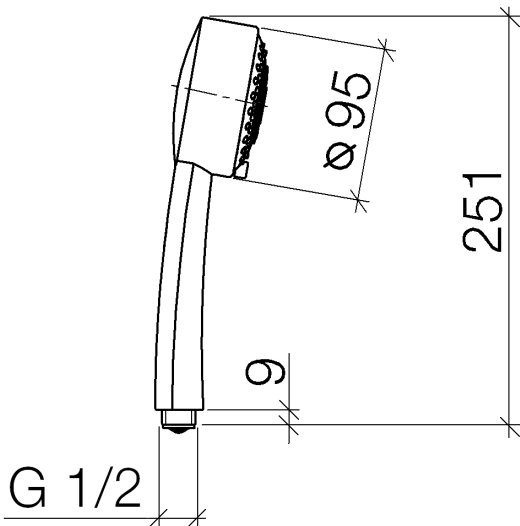

Dusche - Madison
Handbrause - Dark Platinum matt
Artikelnummer: 28 002 978-99 0010

- Dreifach verstellbar: Normalstrahl, Softstrahl, Massagestrahl
- mit Antikalk-System
- Brausekopf \varnothing 95 mm
- Anschluss 1/2"
- Durchfluss max. 6,8 l/min

Dark Platinum matt

Maßzeichnung

Alle Angaben in mm / inch = mm x 0,0394

Dusche - Madison
Handbrause - Dark Platinum matt
Artikelnummer: 28 002 978-99 0010

Durchflussdiagramm

Weitere Oberflächenvarianten

chrom
28 002 978-00

chrom
28 002 978-00 0010

bronze
28 002 978-02

chrom gebürstet
28 002 978-04

Dusche - Madison
Handbrause - Dark Platinum matt
Artikelnummer: 28 002 978-99 0010

chrom edelmatt
28 002 978-05

platin matt
28 002 978-06