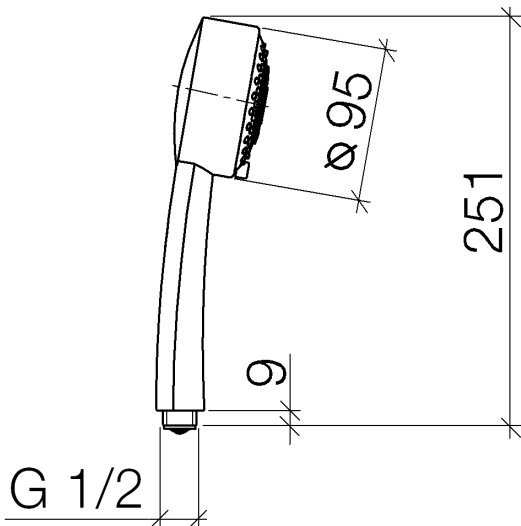

Dusche - Madison
Handbrause - Dark Platinum matt
Artikelnummer: 28 002 978-99

- Dreifach verstellbar: Normalstrahl, Softstrahl, Massagestrahl
- mit Antikalk-System
- Brausekopf \varnothing 95 mm
- Anschluss 1/2"
- Durchfluss max. 9 l/min
- Eigensicher gegen Rückfließen.
- Passt zu Madison

Dark Platinum matt

Maßzeichnung

Alle Angaben in mm / inch = mm x 0,0394

Dusche - Madison
Handbrause - Dark Platinum matt
Artikelnummer: 28 002 978-99

Durchflussdiagramm

Weitere Oberflächenvarianten

chrom
28 002 978-00