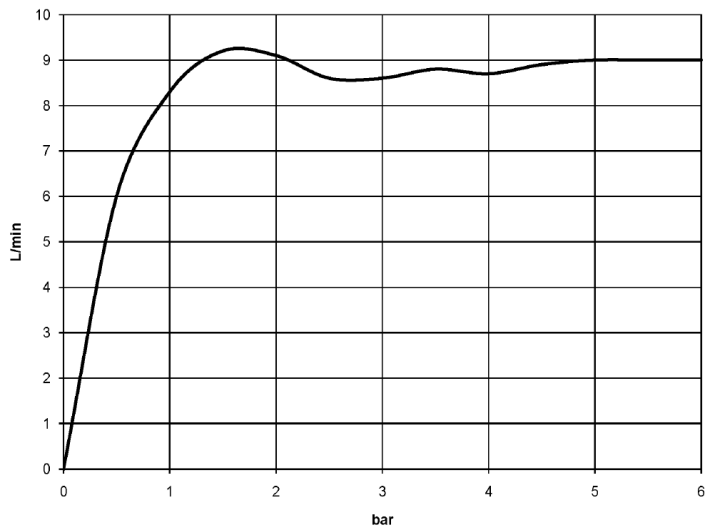

Dusche - Madison
Handbrause - Dark Platinum matt
Artikelnummer: 28 002 978-99

Durchflussdiagramm

Weitere Oberflächenvarianten

bronze
28 002 978-02