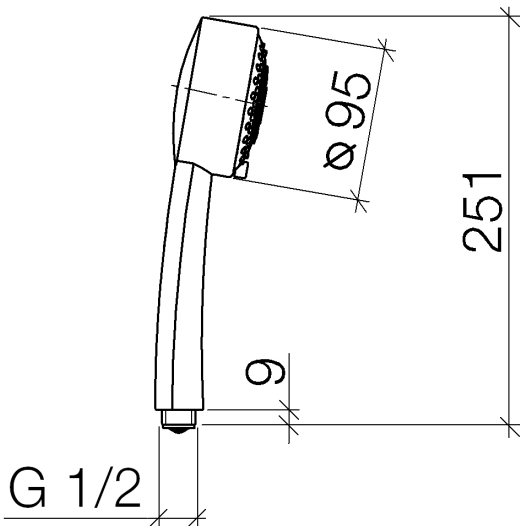

Dusche - Madison

Handbrause - messing

Artikelnummer: 28 002 978-09 0010

- Dreifach verstellbar: Normalstrahl, Softstrahl, Massagestrahl
- mit Antikalk-System
- Brausekopf \varnothing 95 mm
- Anschluss 1/2"
- Durchfluss max. 6,8 l/min

messing

Maßzeichnung

Alle Angaben in mm / inch = mm x 0,0394

Dusche - Madison
Handbrause - messing
Artikelnummer: 28 002 978-09 0010

Durchflussdiagramm

Weitere Oberflächenvarianten

chrom
28 002 978-00

chrom
28 002 978-00 0010