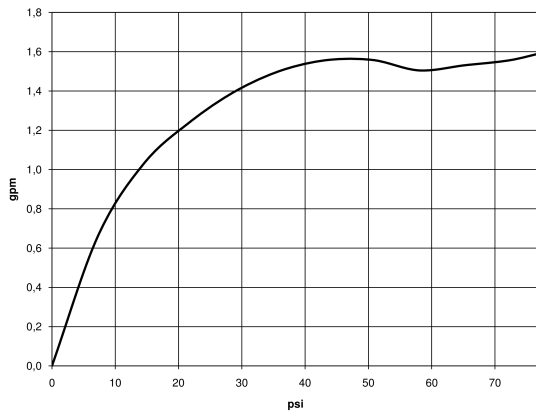

messing

Maßzeichnung

Alle Angaben in mm / inch = mm x 0,0394

Dusche - Madison
Handbrause - messing
Artikelnummer: 28 002 978-09 0010

Durchflussdiagramm

Weitere Oberflächenvarianten

chrom
28 002 978-00

chrom
28 002 978-00 0010