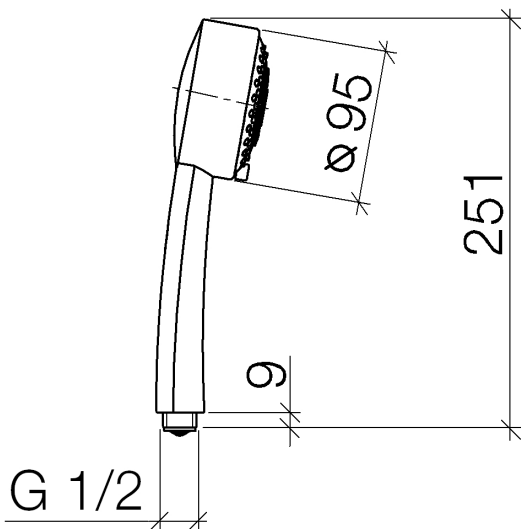

Dusche - Madison  
Handbrause - platin matt  
Artikelnummer: 28 002 978-06

- Dreifach verstellbar: Normalstrahl, Softstrahl, Massagestrahl
- mit Antikalk-System
- Brausekopf  $\varnothing$  95 mm
- Anschluss 1/2"
- Durchfluss max. 9 l/min
- Armaturengruppe nach DIN 4109: 1
- Um die überproportional gestiegenen Materialkosten auszugleichen, sehen wir uns leider gezwungen, ab dem 1. Juni 2020 einen Edelmetallzuschlag in Höhe von zehn Prozent für diesen Artikel zu berechnen.
- Der Zuschlag ist nicht im angezeigten Preis enthalten.
- Eigensicher gegen Rückfließen.
- Passt zu Madison

## Maßzeichnung

Alle Angaben in mm / inch = mm x 0,0394

Dusche - Madison  
Handbrause - platin matt  
Artikelnummer: 28 002 978-06