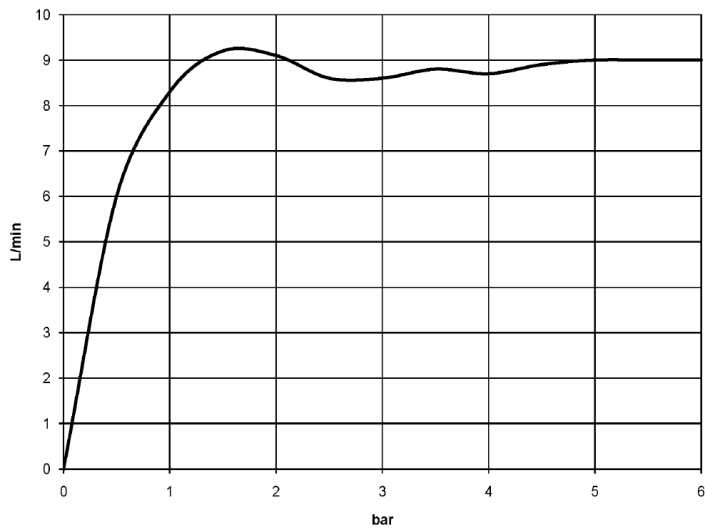

Dusche - Madison  
Handbrause - platin matt  
Artikelnummer: 28 002 978-06

- Dreifach verstellbar: Normalstrahl, Softstrahl, Massagestrahl
- mit Antikalk-System
- Brausekopf  $\varnothing$  95 mm
- Anschluss 1/2"
- Durchfluss max. 9 l/min
- Armaturengruppe nach DIN 4109: 1
- Um die überproportional gestiegenen Materialkosten auszugleichen, sehen wir uns leider gezwungen, ab dem 1. Juni 2020 einen Edelmetallzuschlag in Höhe von zehn Prozent für diesen Artikel zu berechnen.
- Der Zuschlag ist nicht im angezeigten Preis enthalten.
- Eigensicher gegen Rückfließen.
- Passt zu Madison

### Durchflussdiagramm