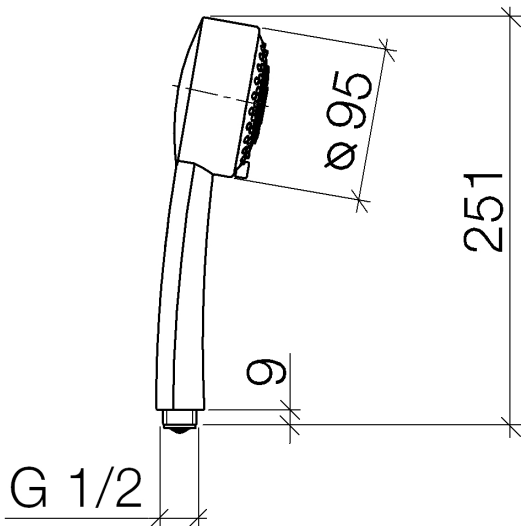

Dusche - Madison
Handbrause - chrom
Artikelnummer: 28 002 978-00 0010

- Dreifach verstellbar: Normalstrahl, Softstrahl, Massagestrahl
- mit Antikalk-System
- Brausekopf \varnothing 95 mm
- Anschluss 1/2"
- Durchfluss max. 6,8 l/min

chrom

Maßzeichnung

Alle Angaben in mm / inch = mm x 0,0394

Dusche - Madison
Handbrause - chrom
Artikelnummer: 28 002 978-00 0010

Durchflussdiagramm

Weitere Oberflächenvarianten

chrom
28 002 978-00

bronze
28 002 978-02

chrom gebürstet
28 002 978-04

chrom edelmatt
28 002 978-05

Dusche - Madison
Handbrause - chrom
Artikelnummer: 28 002 978-00 0010

platin matt
28 002 978-06

platin matt
28 002 978-06 0010

roh vernickelt
28 002 978-07