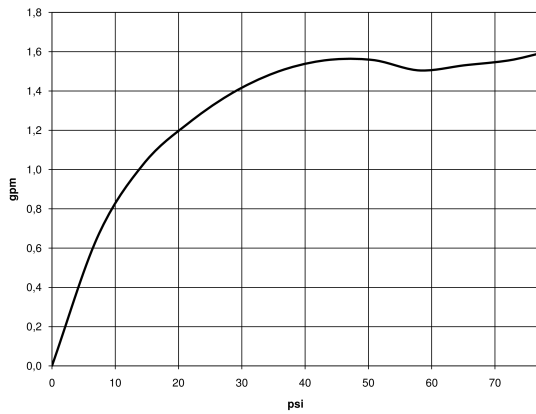

Dusche - Madison
Handbrause - chrom
Artikelnummer: 28 002 978-00 0010

- Dreifach verstellbar: Normalstrahl, Softstrahl, Massagestrahl
- mit Antikalk-System
- Brausekopf \varnothing 95 mm
- Anschluss 1/2"
- Durchfluss max. 6,8 l/min

chrom

Maßzeichnung

Alle Angaben in mm / inch = mm x 0,0394

Dusche - Madison
Handbrause - chrom
Artikelnummer: 28 002 978-00 0010

Durchflussdiagramm

Weitere Oberflächenvarianten

chrom
28 002 978-00

bronze
28 002 978-02