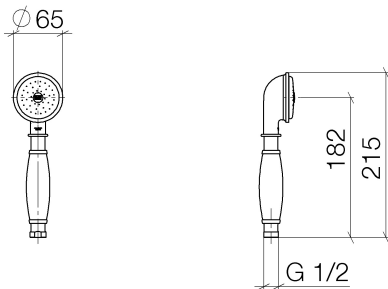

## Dusche - Madison

Metall-Handbrause mit Porzellangriff (weiß) - Dark Platinum matt

Artikelnummer: 28 002 970-99

- Normalstrahl
- mit Antikalk-System
- Brausekopf Ø 64 mm
- Anschluss 1/2"
- Durchfluss max. 9 l/min
- Eigensicher gegen Rückfließen.
- Passt zu Madison

## Maßzeichnung

Alle Angaben in mm / inch = mm x 0,0394

Dusche - Madison

Metall-Handbrause mit Porzellangriff (weiß) - Dark Platinum matt

Artikelnummer: 28 002 970-99