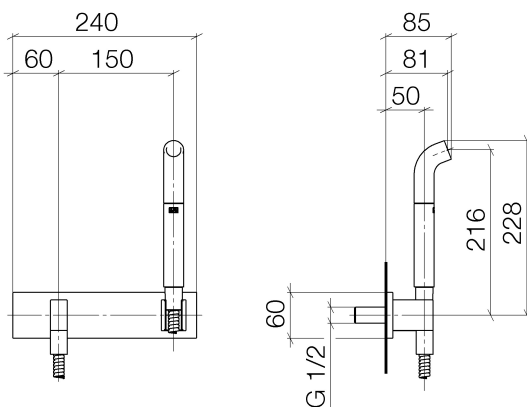

Dusche - Deque

Gießrohr mit Abdeckplatte - Dark Platinum matt

Artikelnummer: 27 838 979-99

- Laminarstrahl
- Brauseabgang 3/8"
- Abdeckplatte 240 x 60 mm
- Metallbrauseschlauch 1250 mm mit integriertem Verdrehenschutz
- Anschluss 1/2"
- Steckanschluss-Montage
- Durchfluss max. 9,5 l/min
- Eigensicher gegen Rückfließen.
- In Kombination mit einem eValve kann der Durchfluss abweichen.
- Bitte beachten Sie, dass bei einer elektronischen Variante der Durchflussbegrenzer entnommen werden muss.
- Passt zu MEM, CL.1, Symetrics, IMO

Dark Platinum matt

Maßzeichnung

Alle Angaben in mm / inch = mm x 0,0394

Dusche - Deque

Gießrohr mit Abdeckplatte - Dark Platinum matt

Artikelnummer: 27 838 979-99

Durchflussdiagramm

Dusche - Deque

Gießrohr mit Abdeckplatte - Dark Platinum matt

Artikelnummer: 27 838 979-99

Weitere Oberflächenvarianten

chrom

27 838 979-00

platin matt

27 838 979-06

platin

27 838 979-08

messing gebürstet

27 838 979-28

Weitere Oberflächen auf Anfrage (x-tra Service)

Empfohlenes Zubehör

35 085 970 90

UP-Wandwinkel -