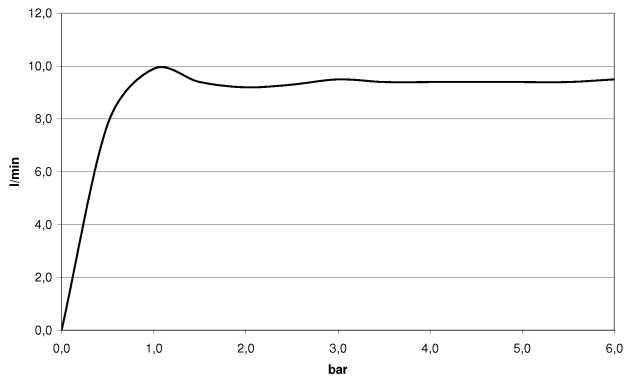

Dusche - Deque

Gießrohr mit Abdeckplatte - Dark Platinum matt

Artikelnummer: 27 838 979-99

- Laminarstrahl
- Brauseabgang 3/8"
- Abdeckplatte 240 x 60 mm
- Metallbrauseschlauch 1250 mm mit integriertem Verdrehenschutz
- Anschluss 1/2"
- Steckanschluss-Montage
- Durchfluss max. 9,5 l/min
- Eigensicher gegen Rückfließen.
- In Kombination mit einem eValve kann der Durchfluss abweichen.
- Bitte beachten Sie, dass bei einer elektronischen Variante der Durchflussbegrenzer entnommen werden muss.
- Passt zu MEM, CL.1, Symetrics, IMO

Dark Platinum matt

Maßzeichnung

Alle Angaben in mm / inch = mm x 0,0394

Dusche - Deque

Gießrohr mit Abdeckplatte - Dark Platinum matt

Artikelnummer: 27 838 979-99

Durchflussdiagramm

Dusche - Deque