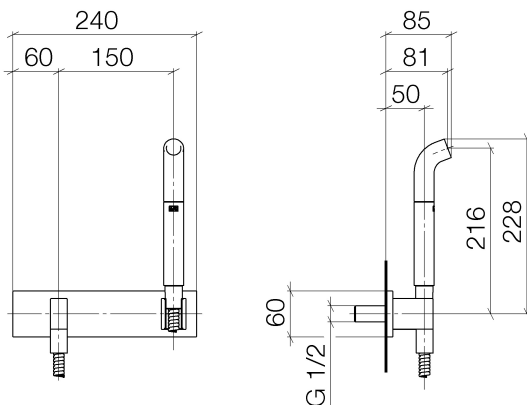

Dusche - Deque
Gießrohr mit Abdeckplatte - platin matt
Artikelnummer: 27 838 979-06

- Laminarstrahl
- Brauseabgang 3/8"
- Abdeckplatte 240 x 60 mm
- Metallbrauseschlauch 1250 mm mit integriertem Verdrehenschutz
- Anschluss 1/2"
- Steckanschluss-Montage
- Durchfluss max. 9,5 l/min
- Um die überproportional gestiegenen Materialkosten auszugleichen, sehen wir uns leider gezwungen, ab dem 1. Juni 2020 einen Edelmetallzuschlag in Höhe von zehn Prozent für diesen Artikel zu berechnen.
- Der Zuschlag ist nicht im angezeigten Preis enthalten.
- Eigensicher gegen Rückfließen.
- In Kombination mit einem eValve kann der Durchfluss abweichen.
- Bitte beachten Sie, dass bei einer elektronischen Variante der Durchflussbegrenzer entnommen werden muss.
- Passt zu MEM, CL.1, Symetrics, IMO

platin matt

Maßzeichnung

Alle Angaben in mm / inch = mm x 0,0394

Dusche - Deque
Gießrohr mit Abdeckplatte - platin matt
Artikelnummer: 27 838 979-06

Durchflussdiagramm

Dusche - Deque

Gießrohr mit Abdeckplatte - platin matt

Artikelnummer: 27 838 979-06

Weitere Oberflächenvarianten

chrom

27 838 979-00

platin

27 838 979-08

messing gebürstet

27 838 979-28