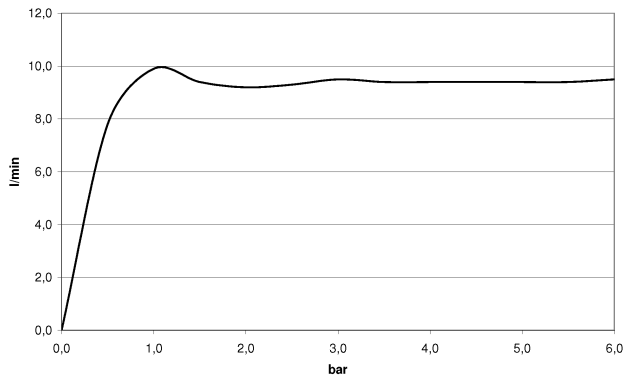

Dusche - Deque
Gießrohr mit Abdeckplatte - platin matt
Artikelnummer: 27 838 979-06

- Laminarstrahl
- Brauseabgang 3/8"
- Abdeckplatte 240 x 60 mm
- Metallbrauseschlauch 1250 mm mit integriertem Verdrehenschutz
- Anschluss 1/2"
- Steckanschluss-Montage
- Durchfluss max. 9,5 l/min
- Um die überproportional gestiegenen Materialkosten auszugleichen, sehen wir uns leider gezwungen, ab dem 1. Juni 2020 einen Edelmetallzuschlag in Höhe von zehn Prozent für diesen Artikel zu berechnen.
- Der Zuschlag ist nicht im angezeigten Preis enthalten.
- Eigensicher gegen Rückfließen.
- In Kombination mit einem eValve kann der Durchfluss abweichen.
- Bitte beachten Sie, dass bei einer elektronischen Variante der Durchflussbegrenzer entnommen werden muss.
- Passt zu MEM, CL.1, Symetrics, IMO

platin matt

Maßzeichnung

Alle Angaben in mm / inch = mm x 0,0394

Dusche - Deque
Gießrohr mit Abdeckplatte - platin matt
Artikelnummer: 27 838 979-06

Durchflussdiagramm

Dusche - Deque

Gießrohr mit Abdeckplatte - platin matt