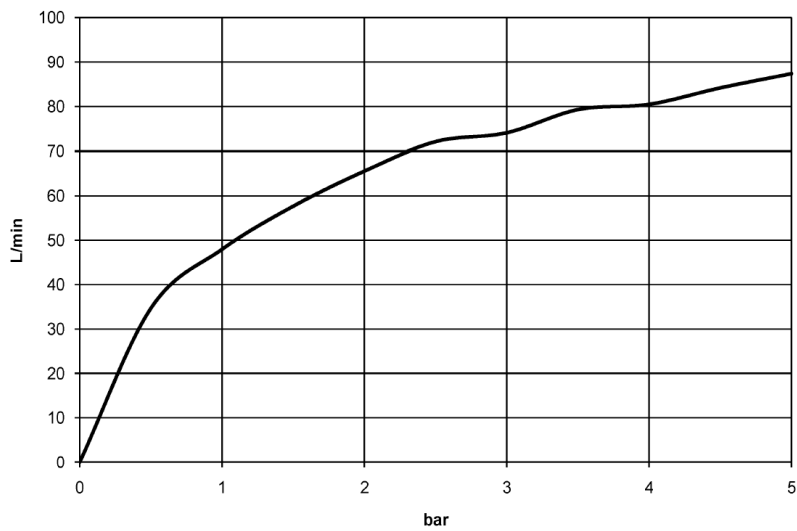

Dusche - Deque

WATER TUBE Kneipp-Wandanschlussbogen mit Schlauchhalterung mit Einzelrosette - platin

Artikelnummer: 27 820 979-06

- Laminarstrahl
- Rosette Ø 70 mm
- Halter für Kneipp-Schlauch
- Wandanschlussbogen 1/2"
- ohne Schlauch
- Um die überproportional gestiegenen Materialkosten auszugleichen, sehen wir uns leider gezwungen, ab dem 1. Juni 2020 einen Edelmetallzuschlag in Höhe von zehn Prozent für diesen Artikel zu berechnen.
- Der Zuschlag ist nicht im angezeigten Preis enthalten.
- Eigensicher gegen Rückfließen.
- Passt zu MEM, CL.1, Symetrics, IMO

platin matt

Maßzeichnung

Alle Angaben in mm / inch = mm x 0,0394

Dusche - Deque

WATER TUBE Kneipp-Wandanschlussbogen mit Schlauchhalterung mit Einzelrosette - platin

Artikelnummer: 27 820 979-06

Durchflussdiagramm