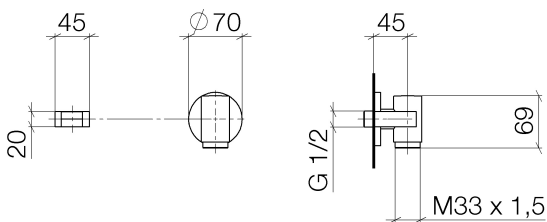

Dusche - Deque

WATER TUBE Kneipp-Wandanschlussbogen mit Schlauchhalterung mit Einzelrosette - platin

Artikelnummer: 27 820 979-06

- Laminarstrahl
- Rosette Ø 70 mm
- Halter für Kneipp-Schlauch
- Wandanschlussbogen 1/2"
- ohne Schlauch
- Um die überproportional gestiegenen Materialkosten auszugleichen, sehen wir uns leider gezwungen, ab dem 1. Juni 2020 einen Edelmetallzuschlag in Höhe von zehn Prozent für diesen Artikel zu berechnen.
- Der Zuschlag ist nicht im angezeigten Preis enthalten.
- Eigensicher gegen Rückfließen.
- Passt zu MEM, CL.1, Symetrics, IMO

platin matt

Maßzeichnung

Alle Angaben in mm / inch = mm x 0,0394

Dusche - Deque

WATER TUBE Kneipp-Wandanschlussbogen mit Schlauchhalterung mit Einzelrosette - platin

Artikelnummer: 27 820 979-06

Durchflussdiagramm

Dusche - Deque

WATER TUBE Kneipp-Wandanschlussbogen mit Schlauchhalterung mit Einzelrosette - platin

Artikelnummer: 27 820 979-06

Weitere Oberflächenvarianten

chrom

27 820 979-00

platin

27 820 979-08